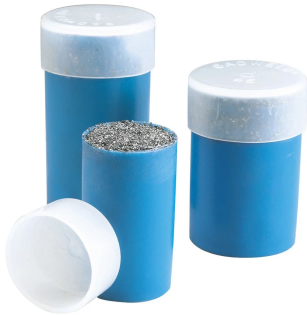

MATÉRIAU DE SOUDAGE NVENT ERICO CADWELD F20

CATALOG NUMBER

25