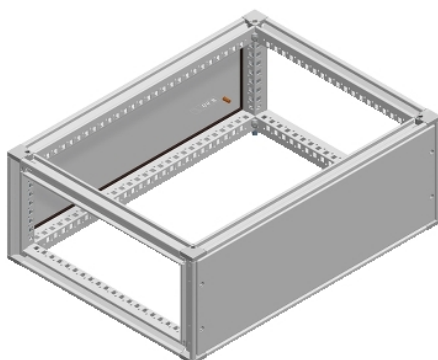

Fiche produit

Caractéristiques

NSYTBC3105

Spacial - caisson à barres - 300x1000x500mm

Principales

Gamme	Spacial
Catégorie d'accessoire / de pièce détachée	Distribution de puissance
Type de produit ou équipement	Caisson à barres
Anwendung	Polyvalent
Compatibilité de gamme	Spacial Spacial SF
Nennmaße des Gehäuses	-
Emplacement de montage	Sur dessus de l'enveloppe
Composition de l'appareil	1 châssis modulaire 1 joint d'étanchéité 2 face avant 4 anneaux
Quantité du lot	Lot de 1
Matière	Acier

Complémentaires

Couleur	Gris (RAL 7035)
Finition de la surface	Poudre époxy-polyester
Hauteur	301 mm
Largeur	1000 mm
Profondeur	500 mm
Degré de protection IP	IP55 se conformer à CEI 60529

Emballage

Type d'emballage 1	PCE
Nombre d'unité par paquet	1
Poids de l'emballage (Kg)	30 kg
Hauteur de l'emballage 1	15 cm
Largeur de l'emballage 1	54 cm
Longueur de l'emballage 1	103 cm