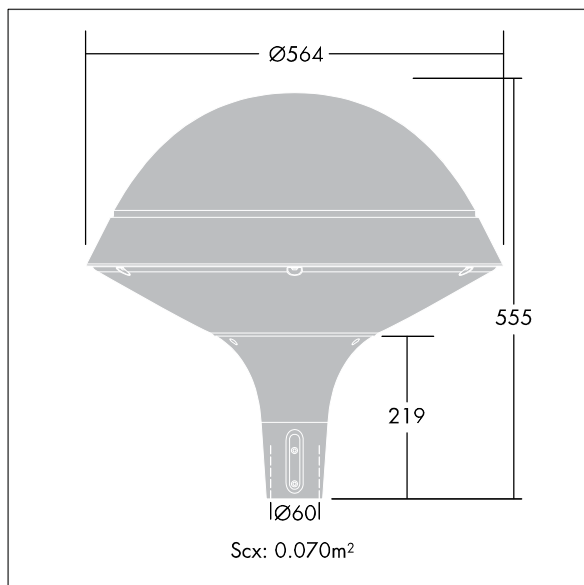

### Plurio

Lanterne décorative portée avec ensemble 40W LED et driver électronique. Classe électrique II, IP66, IK08. Base en aluminium, coulé, gris argent thermopoudré. Capot de forme rond, fabriqué en aluminium gris argent (close to RAL9006) texturé. Diffuseur Polycarbonate (PC) transparent avec traitement anti-UV et prismes anti-éblouissements. Réflecteur interne symétrique. Equipé d'un 50% circuit de réduction de puissance, qui entre en vigueur 3 heures avant et 5 heures après un minuit calculé. Il peut être désactivé à l'installation avec un interrupteur interne facilement accessible. Ensemble fourni dans un même carton. Livré avec LED 3 000 K

Montage porté sur un emmanchement de Ø 60 mm, 75 mm de long.

Dimensions : Ø564 x 564 mm

Puissance du luminaire: 29 W

Poids : 7,2 kg

Scx : 0.073m<sup>2</sup>

Efficacité lumineuse du luminaire: 91 lm/W

TLG\_PLRO\_F\_LEDSYMRND.jpg

TLG\_PLRO\_M\_SPHRd60.wmf

TLLA\_PLU18L50RS3KG32\_DC.ltd

Position de la lampe: STD - Standard

Source lumineuse: LED

Flux lumineux du luminaire\*: 2637 lm

Efficacité lumineuse du luminaire\*: 91 lm/W

Indice min. de rendu des couleurs: 70

Rend.: 1,00 Rend. Sup.: 0,00 Rend. Inf.: 1,00

Convertisseur: 1 x 87500884 LCO 40/200-1050/64  
o4a NF C EXC3

Température de couleur\*: 3000 Kelvin

Vie utile nominale (B10)\*:

L90 100000h à 25°C

Puissance du luminaire\*: 29 W