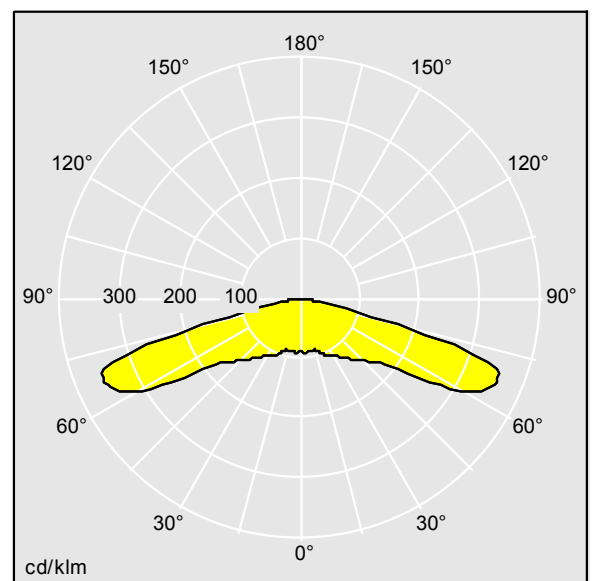

### Plurio

Lanterne décorative portée avec ensemble 40W LED et driver électronique. Classe électrique II, IP66, IK08. Base en aluminium, coulé, gris argent thermopoudré. Capot de forme rond, fabriqué en aluminium gris argent (close to RAL9006) texturé. Diffuseur Polycarbonate (PC) transparent avec traitement anti-UV et prismes anti-éblouissements. Réflecteur interne symétrique. Equipé d'un 50% circuit de réduction de puissance, qui entre en vigueur 3 heures avant et 5 heures après un minuit calculé. Il peut être désactivé à l'installation avec un interrupteur interne facilement accessible. Ensemble fourni dans un même carton. Livré avec LED 3 000 K

Montage porté sur un emmanchement de Ø 60 mm, 75 mm de long.

Dimensions : Ø564 x 564 mm

Puissance du luminaire: 29 W

Poids : 7,2 kg

Scx : 0.073m<sup>2</sup>

Efficacité lumineuse du luminaire: 91 lm/W

TLG\_PLRO\_F\_LEDSYMRND.jpg

TLG\_PLRO\_M\_SPHRd60.wmf

TLLA\_PLU18L50RS3KG32\_DC.ltd

Position de la lampe: STD - Standard

Source lumineuse: LED

Flux lumineux du luminaire\*: 2637 lm

Efficacité lumineuse du luminaire\*: 91 lm/W

Indice min. de rendu des couleurs: 70

Rend.: 1,00 Rend. Sup.: 0,00 Rend. Inf.: 1,00

Convertisseur: 1 x 87500884 LCO 40/200-1050/64  
o4a NF C EXC3

Température de couleur\*: 3000 Kelvin

Vie utile nominale (B10)\*:

L90 100000h à 25°C

Puissance du luminaire\*: 29 W