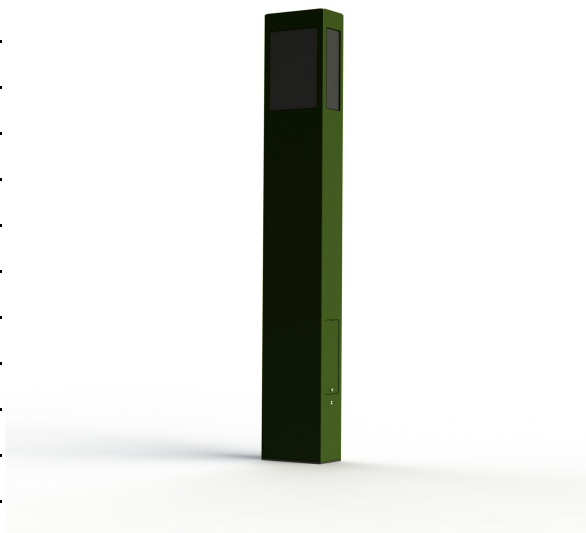

### Données techniques

Tension nominale	12-24V
Plage de tension d'entrée	10-30V AC/DC
Driver output	-
Alimentation output	-
Classe	3
IP	44
IK	-
Diffuseur	PMMA noir
Paralume	-
Source	E27
Température de couleur réelle	-
Flux total sortant	- lm
Consommation totale	- W
Classe énergétique	Classe de la lampe (non fournie)
Efficacité lumineuse	-
IRC	-
SDCM	-
Optique	-
Dimmable	-
Ta	-
Durée de vie LED	-
Plage de température ambiante	-10 ~50°C
UGR	-
ULR	-
Distorsion harmonique THDI	-
Fixation	Oui
Détection	Non
Avec prise IP55	Non

## *Matières et finitions*

Matières	aluminium
Couleur	Vert fougère - 109 - RAL 6025