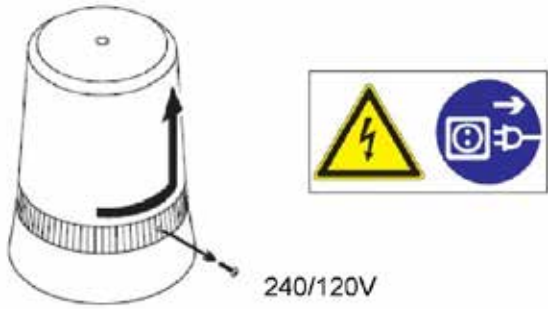

1

2b

2a 240/120V

3 12/24V

4 Installation