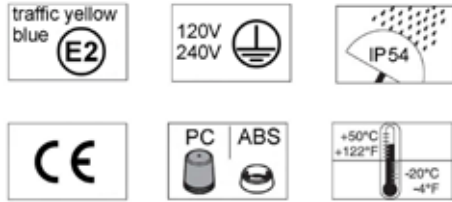

Eaton MEDC technical manual

SLD 1 Beacon Technical Manual

Powering Business Worldwide

SLD 1

i

CE 49/09
 EMC - directive 2004/108/EC
 Directive 2004/108/CE relative à la compatibilité électromagnétique
 Low voltage directive 2006/95/EC
 Directive de basse tension 2006/95/CE