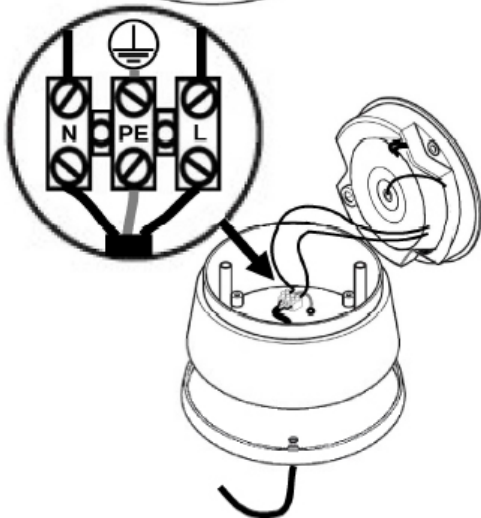

2a 240/120V