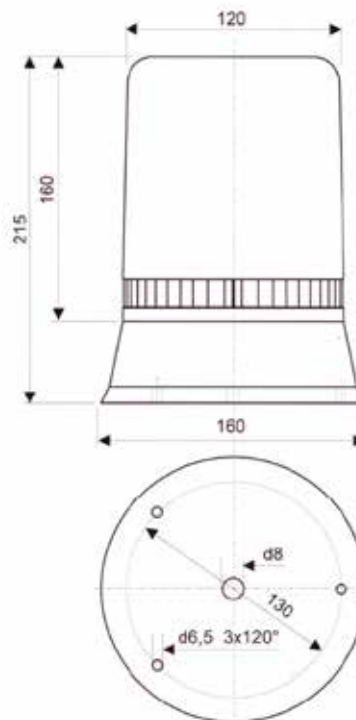

FHF Funke + Huster Fernsing Gmbh
Gewerbeallee 15-19
D 45478 Mulheim an der Ruhr
www.fhf.de / E-mail: info@fnf.de