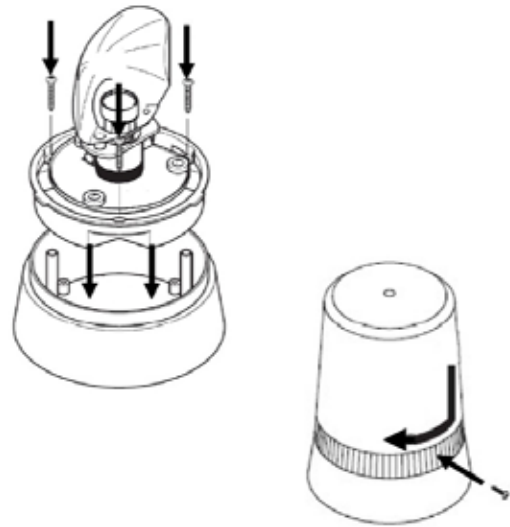

1

2b

2a 240/120V

3 12/24V

4 Installation