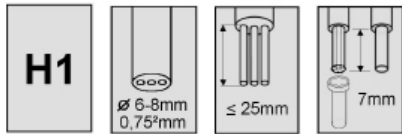

2a 240/120V