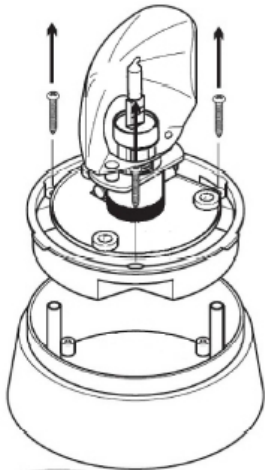

2a 240/120V