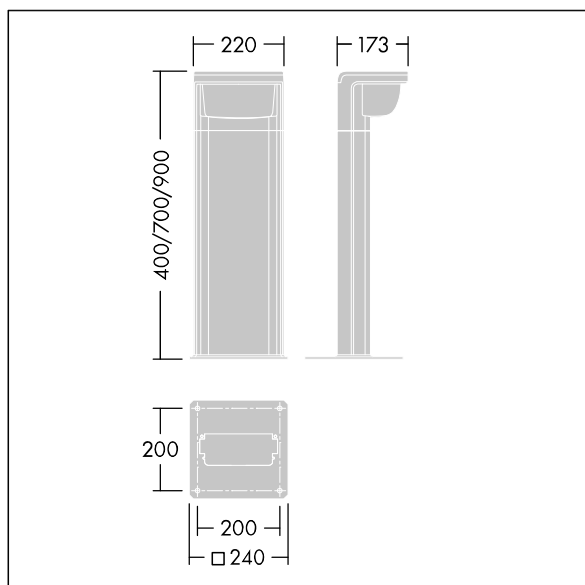

Borne RAZE

THORN

92909531 RAB 1L35 730 WPC HF CL2 6K 700 ANT

LED 15W RAB1L35-730WPC	ISO 9223 C5	IP66	IK10					
-------------------------------	----------------	------	------	--	--	--	--	--

Borne RAZE

Borne LED sur semelle de 700 mm de haut, incorporant la technologie Flat beam® de Thorn. 1 LED alimentée en 350mA. intégré Driver inclus. Classe électrique II, IP66, IK10. Corps : fonderie aluminium (EN44300, compatible avec l'installation en bord de mer), thermopoudré, texturé gris anthracite 900 sablé. Vasque : traitement anti-UV Polycarbonate (PC), semi-dépoli. Fixations : Acier inox. Livré avec LED 3 000 K.

Protection contre la surtension 6 kV de série. Entraxe de fixation 200 x 200 mm. Les boulons ne sont pas inclus.

Dimensions : 173 x 220 x 700 mm
Puissance du luminaire: 15 W
Flux lumineux du luminaire: 696 lm
Efficacité lumineuse du luminaire: 46 lm/W
Poids : 6,49 kg

TLG_RAZB_F_700_PDB.jpg

TLG_RAZB_M_FAM.wmf

TL_RAB1L35WPC730.ltd

Position de la lampe: STD - Standard
Source lumineuse: LED
Flux lumineux du luminaire*: 696 lm
Efficacité lumineuse du luminaire*: 46 lm/W
Indice min. de rendu des couleurs: 70
Rend.: 1,00 Rend. Sup.: 0,04 Rend. Inf.: 0,96

Convertisseur: 1 x 87500877 LCO 40/200-1050/64 NF
C ADV3
Température de couleur*: 3000 Kelvin
Tolérance de la couleur (MacAdam intial): 3
Vie utile nominale (B10)*:
L70 100000h à 25°C
Puissance du luminaire*: 15 W