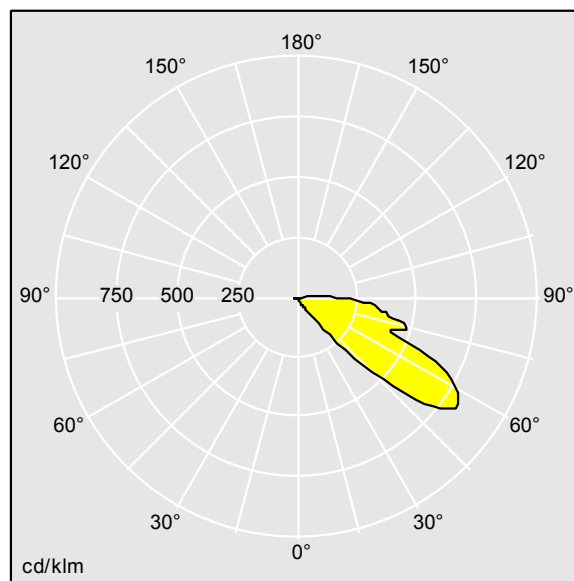

Borne RAZE

THORN

92909531 RAB 1L35 730 WPC HF CL2 6K 700 ANT

LED 15W RAB1L35-730WPC	ISO 9223 C5	IP66	IK10					
-------------------------------	----------------	------	------	--	--	--	--	--

Borne RAZE

Borne LED sur semelle de 700 mm de haut, incorporant la technologie Flat beam® de Thorn. 1 LED alimentée en 350mA. intégré Driver inclus. Classe électrique II, IP66, IK10. Corps : fonderie aluminium (EN44300, compatible avec l'installation en bord de mer), thermopoudré, texturé gris anthracite 900 sablé. Vasque : traitement anti-UV Polycarbonate (PC), semi-dépoli. Fixations : Acier inox. Livré avec LED 3 000 K.

Protection contre la surtension 6 kV de série. Entraxe de fixation 200 x 200 mm. Les boulons ne sont pas inclus.

Dimensions : 173 x 220 x 700 mm
Puissance du luminaire: 15 W
Flux lumineux du luminaire: 696 lm
Efficacité lumineuse du luminaire: 46 lm/W
Poids : 6,49 kg

TLG_RAZB_F_700_PDB.jpg

TLG_RAZB_M_FAM.wmf

TL_RAB1L35WPC730.ltd

Position de la lampe: STD - Standard
Source lumineuse: LED
Flux lumineux du luminaire*: 696 lm
Efficacité lumineuse du luminaire*: 46 lm/W
Indice min. de rendu des couleurs: 70
Rend.: 1,00 Rend. Sup.: 0,04 Rend. Inf.: 0,96