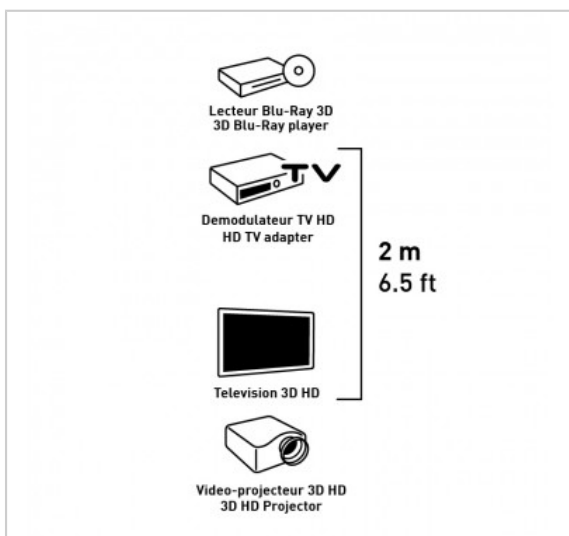

CORDON HDMI

HDMI 1.4 Gaine SLIM - Diamètre 3mm - Type A Mâle / Mâle - PRIVILEGE - 2m

Référence : 727873

FICHE TECHNIQUE

Connecteur 1	HDMI A
Connecteur 2	HDMI A
Genre 1	Mâle
Genre 2	Mâle
Type de produit	cordon
Finition	plaqués OR
Compatibilité 3D	0

EN SAVOIR PLUS

- Gaine slim 3 mm (36 AWG) ▪ Facile à transporter