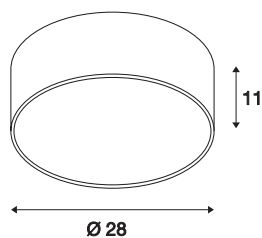

INFORMATIONS TECHNIQUES

Réf.	135024
Nombre de sorties lumineuses différentes	1
Code IP	IP 20
Montage	En saillie
Détails de montage	Plafond
Variable	Oui
Technologie de variation de l'éclairage	Variateur en fin de phase
Tension nominale primaire	220-240V ~50/60Hz
Courant / tension secondaire	350 mA
Classe de protection	I
Puissance en watts	16 W
Hauteur du courant d'appel	10 A
Durée du courant d'appel	40 µs
Effet stroboscopique (SVM)	0.05
Lumen	1200 lm
Température de couleur	3000 Kelvin
Angle de rayonnement	105 °
Coloris	gris
IRC	80
UGR ≤	25
Données LXXBXX	L70B50
Durée de vie	20000 h

Répartition de l'intensité lumineuse	rotosymétrique
Sortie lumineuse	direct
Risk Group	1
Hauteur	11 cm
Diamètre	28 cm
Poids net	0.775 kg
Poids brut	1.274 kg
Page du BIG WHITE	257