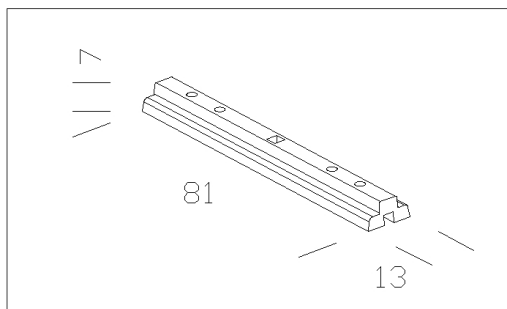

2290 - Raccord droit

Code: 143997-00

MATÉRIAUX ET COULEURS

Corps en zamak. Pour la jonction linéaire.

Couleur Acier

NORMES ET CONFORMITÉ

Marquages et essais CE

GARANTIE

Garantie après-vente 2 yr

TÉLÉCHARGEMENT

DESSINS

DessinTechnique 2290.dxf