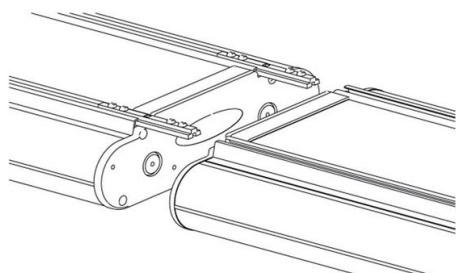

2290 - Raccord droit

Code: 143997-00

INFORMATIONS GÉNÉRALES

Article	2290 - Raccord droit
Code	143997-00

DIMENSIONS ET POIDS

Longueur (mm)	81 mm
Largeur (mm)	13 mm
Hauteur (mm)	17 mm
Poids (Kg)	0.087 kg

2290 Unión lineal

2290 - Raccord droit

Code: 143997-00

DONNÉES PHOTOMÉTRIQUES

Puissance absorbée (totale) (W)	0 W
------------------------------------	-----

2290 - Raccord droit

Code: 143997-00

MATÉRIAUX ET COULEURS

Corps en zamak. Pour la jonction linéaire.

2290 - Raccord droit

Code: 143997-00

3877 Channel - éclairage direct

3878 Channel - éclairage direct et indirect