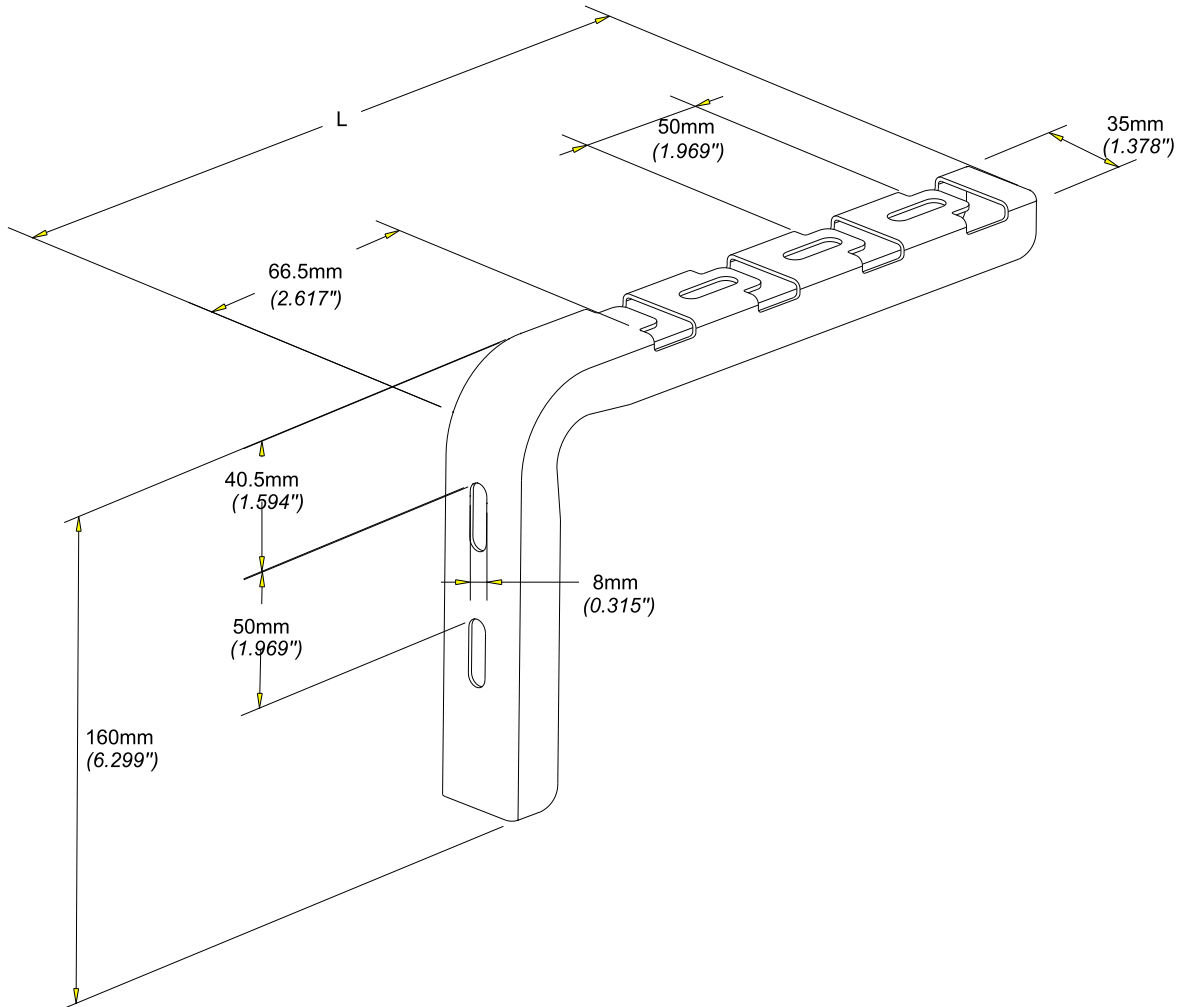

CONSOLE CLN CLN BRACKET

GC
HDG

legrand | CABLE
MANAGEMENT

FT0547-3

11 13

REF	CODE	POIDS (Kg)	WEIGHT (lb)	L (mm)	L (inch)	H (mm)	H (inch)
CLN 100	556 203	0.240	0.528	150	5.90	160	6.3
CLN 150	556 213	0.280	0.616	200	7.87	160	6.3
CLN 200	556 223	0.310	0.682	250	9.84	160	6.3
CLN 300	556 233	0.380	0.836	350	13.78	160	6.3

EPAISSEUR / THICKNESS 1.5 (0.06")	NORMES / STANDARD
MATIERE / MATERIAL S 235 JR	EN 10 025
PROTECTION / GC / HDG	EN ISO 1461