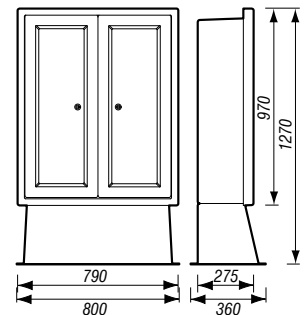

Protection IP44, IK10.
Fermeture deux serrures 1/4 de tour triangle cadennassables ou à clé.
Fixations sur socle polyester en standard. Possibilité en fixations murales en saillie ou encastrées.

Coffrets en deux compartiments avec séparation verticale.

Couleur standard  Ivoire RAL 1015

Coffrets Oisans S17 type 3 ivoire

		HxLxP ⁽¹⁾	HxLxP ⁽¹⁾ utile	Depagne
Coffret Oisans (559) S17 type 3	2 portes lisses, 2 compartiments juxtaposés (version sans socle)	990x790x275	gauche : 880x325x220 droite : 880x325x220	600 559 02
	2 portes lisses, 2 compartiments juxtaposés	990x790x275	gauche : 880x325x220 droite : 880x325x220	600 559 00
Socle	polyester 130 ivoire, 300x800x370			954 213 00
Porte équipée	gauche avec hublot			941 020 60
1 serrure 1/4 de tour	droite sans hublot			941 020 61
Kit platine nue 800x250, livré monté				611 000 00
Fixation	murale 2 profils en C pour largeur de coffret comprise entre 650/800 mm			954 272 00
	poteau feuillard 2 profils en C pour largeur de coffret comprise entre 650/1000 mm			954 282 00