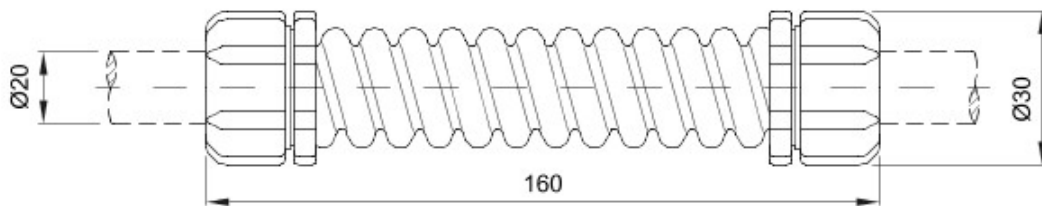

Accessoires de cheminement pour conduit rigide avec degré de protection IP40 et IP67.

Couleur	Gris RAL 7035	Indice de protection	IP44
Longueur (mm)	160	Ø externe (mm)	30
Ø interne (mm)	17	Pour tubes Ø externe (mm)	20
Electrocod	21221		

DIMENSIONS

SYMBOLE TECHNIQUE

IP

IP44

NORMES ET HOMOLOGATIONS