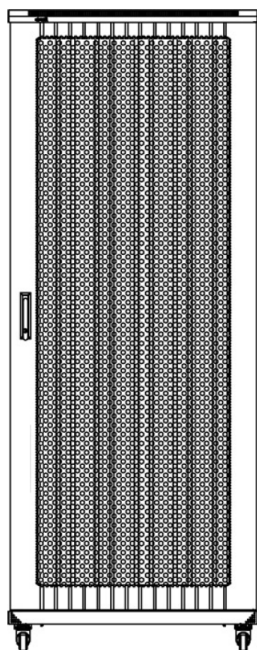

Environ ER600 Baie 29U 600x1000 mm Porte
Ondulé et Ventilé (A) Double Porte Ventilée (F),
De...

Référence du produit: 542-29610-WDBN-BK

excel
without compromise.

Images du produit

Four-way brush entry roof panel

Quick-slam latch side panels

Swing handle wave vented front door

Wardrobe vented rear doors

Large base entry

U height profile markings

Environ ER600 Baie 29U 600x1000 mm Porte Ondulé et Ventilé (A) Double Porte Ventilée (F), De...

Référence du produit: 542-29610-WDBN-BK

Dessins de produits

Front

Side

Rear

Roof

Base

Base Cut Out Dimensions