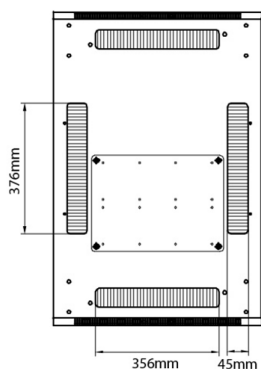

Spécifications supplémentaires

Caractéristiques	Valeurs
Matériau	Acier laminé à froid SPCC
Profilés de montage de 19 pouces	2,0 mm d'épaisseur
Panneaux latéraux	1,0 mm d'épaisseur
Autre	1,2 mm d'épaisseur
Porte avant	Serrure avec poignée
Porte arrière	Serrure avec poignée
Verrouillage des panneaux latéraux	Serrure à barillet 1 point
Hauteur supplémentaire pieds de levage	50-80 mm
Hauteur supplémentaire de roulettes	70 mm

Normes applicables

Norme	Détails
ANSI/EIA-310-E	La norme de l'association Electronic Industries Association pour l'espace horizontal, l'espace entre les orifices verticaux, l'ouverture de baie et la largeur du panneau avant.
BS EN 60297-3-100:2009	Structures mécaniques pour équipement électronique. Dimension de structures mécaniques des séries 482,6 mm (19 po) Dimensions de base des panneaux avant, sous-baies, châssis, baies et armoires
DIN 41494 Parties 1 et 7	Baies à montage sur panneau pour matériel électronique ; baies et panneaux, dimensions ; dimensions des armoires et séries de baies

Référence du produit: 542-29610-WDBN-BK

Dessins de produits

Front

Side

Rear

Roof

Base

Base Cut Out Dimensions

380 mm Wide
by
276 mm Deep (600 mm deep rack)
476 mm Deep (800 mm deep rack)
676 mm Deep (1000 mm deep rack)

Environ ER600 Baie 29U 600x1000 mm Porte
Ondulé et Ventilé (A) Double Porte Ventilée (F),
De...