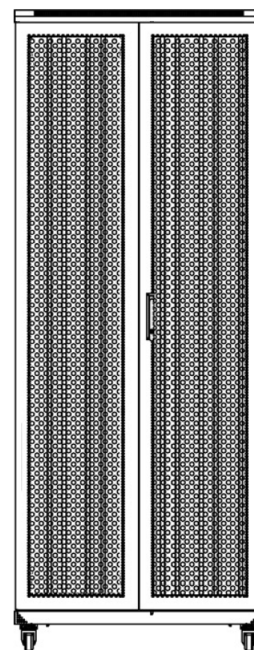

Référence du produit: 542-29610-WDBN-BK

Dessins de produits

Front

Side

Rear

Roof

Base

Base Cut Out Dimensions

380 mm Wide
by
276 mm Deep (600 mm deep rack)
476 mm Deep (800 mm deep rack)
676 mm Deep (1000 mm deep rack)

Environ ER600 Baie 29U 600x1000 mm Porte
Ondulé et Ventilé (A) Double Porte Ventilée (F),
De...