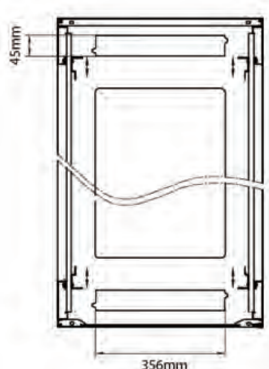

Normes applicables

Norme	Détails
ANSI/EIA-310-E	La norme de l'association Electronic Industries Association pour l'espace horizontal, l'espace entre les orifices verticaux, l'ouverture de baie et la largeur du panneau avant.
BS EN 60297-3-100:2009	Structures mécaniques pour équipement électronique. Dimension de structures mécaniques des séries 482,6 mm (19 po) Dimensions de base des panneaux avant, sous-baies, châssis, baies et armoires
DIN 41494 Parties 1 et 7	Baies à montage sur panneau pour matériel électronique ; baies et panneaux, dimensions ; dimensions des armoires et séries de baies

Référence du produit: 542-29610-WDBN-BK

Dessins de produits

Front

Side

Rear

Roof

Base

Base Cut Out Dimensions

380 mm Wide
by
276 mm Deep (600 mm deep rack)
476 mm Deep (800 mm deep rack)
676 mm Deep (1000 mm deep rack)

Environ ER600 Baie 29U 600x1000 mm Porte
Ondulé et Ventilé (A) Double Porte Ventilée (F),
De...