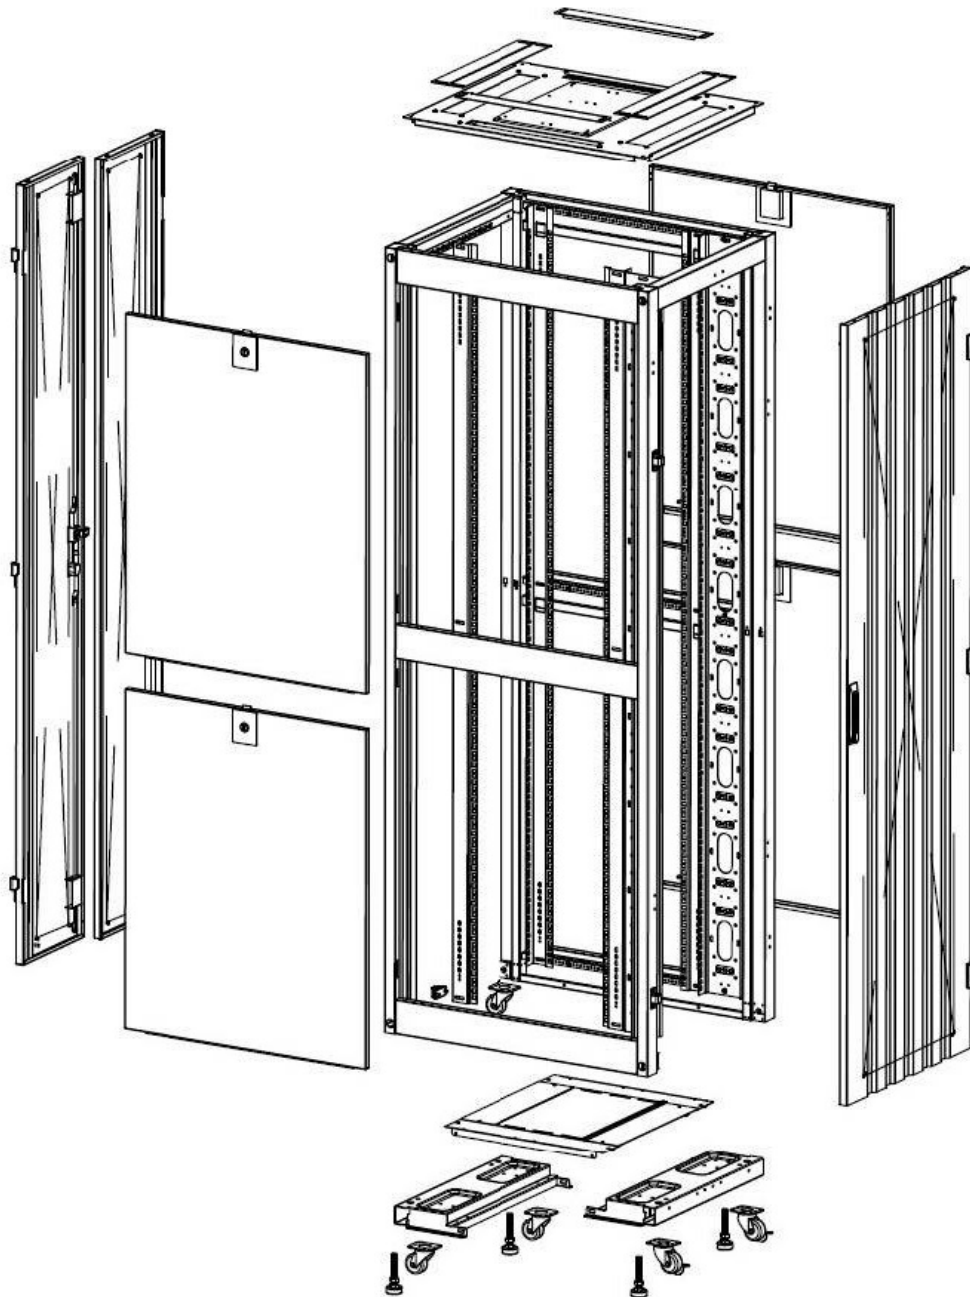

Environ ER600 Baie 29U 600x1000 mm Porte
Ondulé et Ventilé (A) Double Porte Ventilée (F),
De...

Référence du produit: 542-29610-WDBN-BK

excel
without compromise.

Vue éclatée