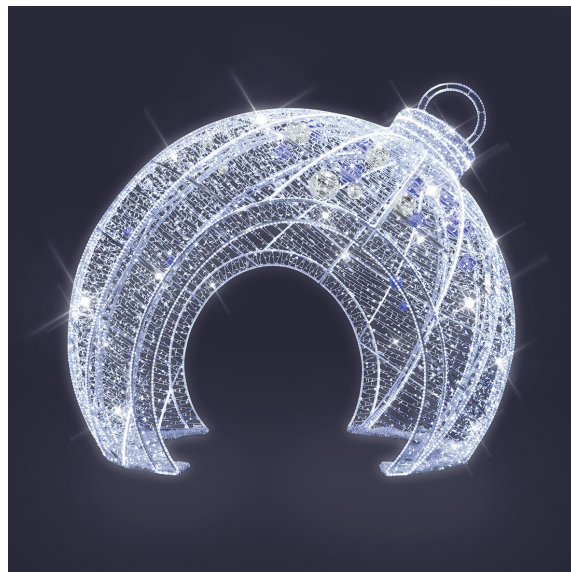

PASSAGE DE NOËL

43435LED-P0

FESTILIGHT

LIGHT UP YOUR LIFE !

43435LED-P0

Invitez le public à se perdre dans votre décor grandeur nature, Passage de Noël. Ce passage mesure 4,30m de hauteur pour 4,90m de largeur. Véritable animation, il attirera le public qui pourra déambuler à travers ce décor 3D. Il est illuminé par des LED blanc pétillant et fourni avec 30 boules de Noël Ø 20/15/10cm. 230V