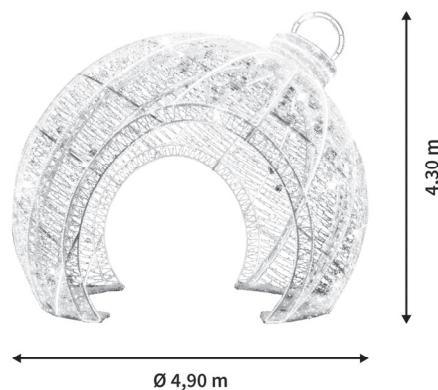

CARTON PCB

Quantité : **1**

Poids : **0,000**

Dimensions (L x l x h) : **0,00 x 0,00 x 0,00**

8 rue des Vignes, 10410 VILLECHETIF, France - Tél +33 (0)3 25 83 23 00 - Fax +33 (0)3 25 83 23 04 - commercial@festilight.fr - www.festilight.com

Tous droits réservés. Les dimensions et puissances de nos produits sont données à titre indicatif et peuvent subir des modifications. Visuels non contractuels.

Toute reproduction par quelque procédé que ce soit, doit être préalablement autorisée par FESTILIGHT. Ne pas jeter sur la voie publique.

©2023 Festilight (Comete v3.1.2306.073) • BA9 • 16/06/2023 11:35:50 • Document A_43435LED-P0_FR.pdf • Page 1

FESTILIGHT
LIGHT UP YOUR LIFE !