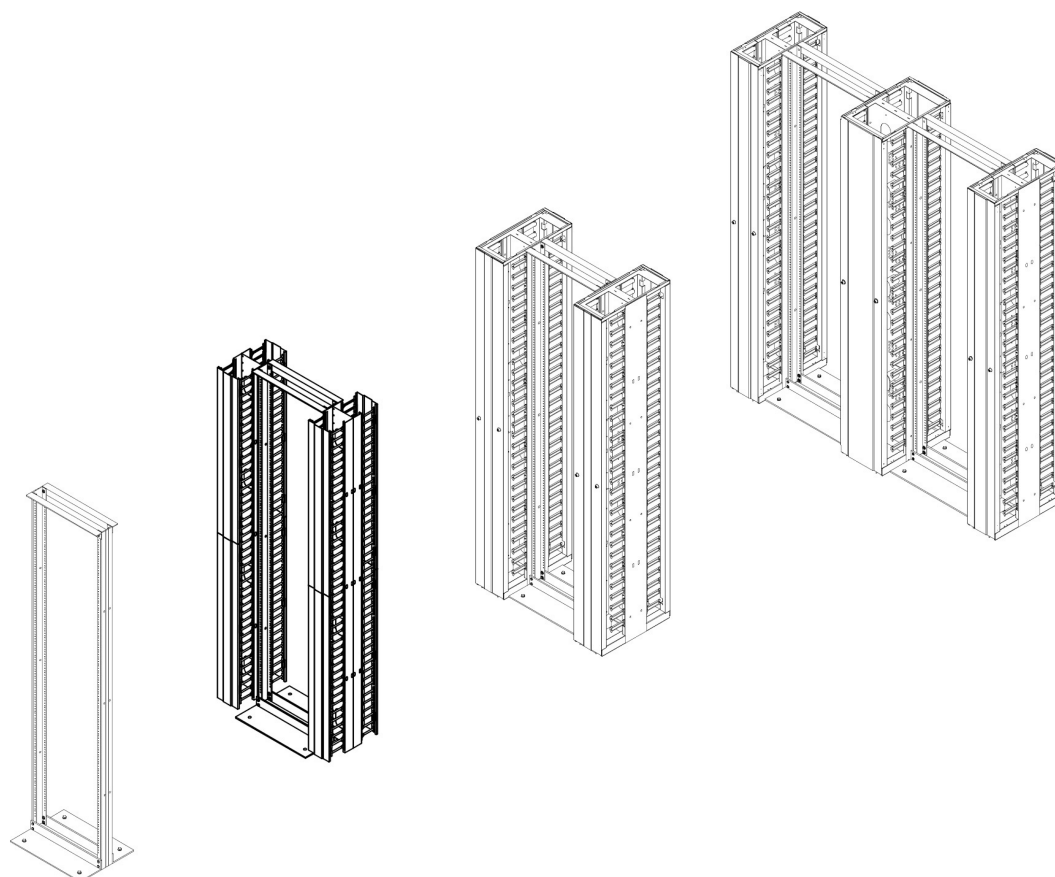

Spécifications supplémentaires

Caractéristiques	Valeurs
Spécification de la norme	conforme à la norme DIN 41494
Fourni	En kit
U des montants	2 pièces
Plaques du socle	2 pièces
Traverses supérieures	2 pièces
Encombrement de la baie	514 mm de large x 395 mm de profondeur

Dessins de produits