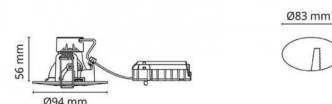

Source lumineuse

Type de source lumineuse: LED (interchangeable)
Socket: GU10
Wattage: 6W
System wattage: 6.0W
Luminous flux: 350lm
Efficacité: 59 lm/W
Tension: 230V
Température des couleurs: 2700K
Rendu des couleurs (CRI): Ra>90
Facteur MacAdams: SDCM: 2
Durée de vie: L70/B50>50,000
Light distribution: Directe
Faisceau: 36°