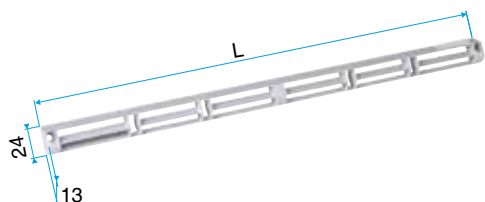

### Données dimensionnelles

Références	H (mm)	L (mm)	l (mm)
11011251	23,5	290	23,5

Auvent menuiserie L=390mm; Mini Auvent L=287mm

APP L= 390mm; Mini APP L=290mm

Flasque

Auvent limitant