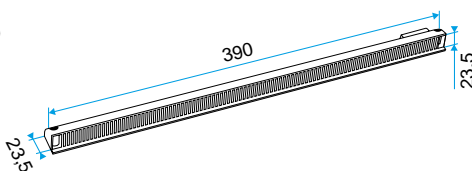

### Données dimensionnelles

Références	H (mm)	L (mm)	l (mm)
11011251	23,5	290	23,5

Auvent menuiserie L=390mm; Mini Auvent L=287mm

APP L= 390mm; Mini APP L=290mm

Flasque

Auvent limitant