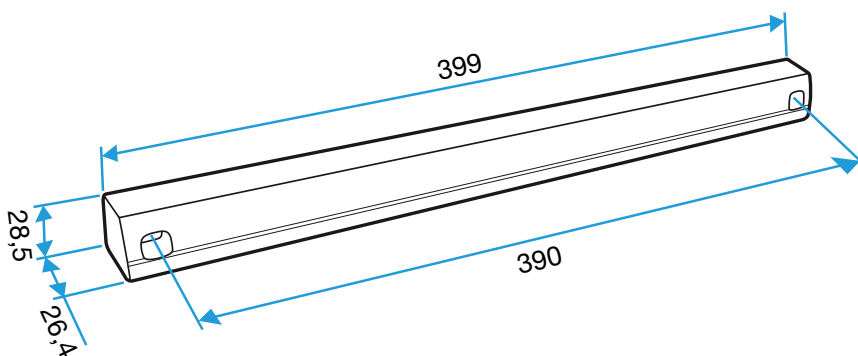

### Données dimensionnelles

Références	H (mm)	L (mm)	l (mm)
11011251	23,5	290	23,5

Auvent menuiserie L=390mm; Mini Auvent L=287mm

APP L= 390mm; Mini APP L=290mm

Flasque

Auvent limitant