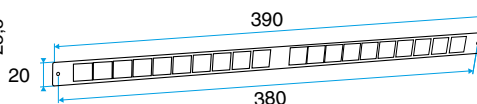

### Données dimensionnelles

Références	H (mm)	L (mm)	l (mm)
11011251	23,5	290	23,5

Auvent menuiserie L=390mm; Mini Auvent L=287mm

APP L= 390mm; Mini APP L=290mm

Flasque

Auvent limitant