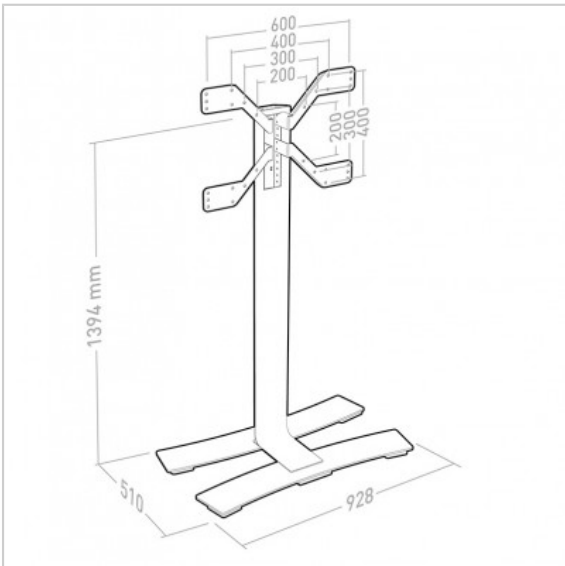

Will 1400XL Noir

Pied TV à roulettes 1400 Noir

Référence : 039050

FICHE TECHNIQUE

Type de produit	Pied / colonne
Taille écran maxi	40"-75"
Poids maxi (en kg)	50
Epaisseur max écran (en mm)	80
VESA	200>600x400
Matériau	Acier
Finition	Peinture époxy noire et Titane
Gestion des câbles	Oui
Dimensions au sol	928x510
Produit livré monté	Non
Temps de montage (min)	15
Personne(s) pour montage	1

IVCcert: 6164725

EN SAVOIR PLUS

- Réglage de l'écran en hauteur +/- 125mm (5 positions) ▪ Socle en acier de 8mm, peinture époxy couleur Titane ▪ Colonne largeur 150mm, peinture époxy noire ▪ 6 roulettes multidirectionnelles Ø35mm ▪ Tablette (039080) et Box Up (038401) en option