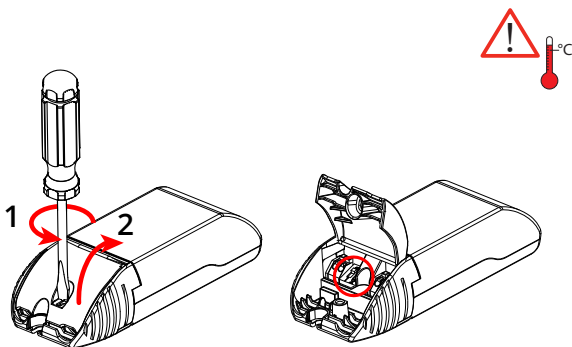

Disc 285x285

IK10

220-240V, 50/60Hz

Dipswitch

	ON	ON	Standard	ON
mA	500	600	700	800
lm	71%	86%	100%	-

NO: Skru av strømmen før montering.
EN: Turn off power before installing.
FR: Couper le courant avant l'installation.
NL: Stroom uitschakelen voor u het toestel installeert.
DE: Vor Installationsarbeiten den Strom abschalten.
FI: Sammuta virta ennen kytkemistä

NO: Kan kun installeres av en registrert installasjonsvirksomhet.
EN: Only to be installed by an authorized electrician.
FR: Doit être installé par un électricien autorisé.
NL: Mag alleen geïnstalleerd worden door een bevoegde elektricien.
DE: Dieses Produkt darf nur durch autorisiertes Personal (z. B. Elektro-Installateur) angeschlossen und in Betrieb genommen werden.
FI: Asentaa saa vain valtuutettu sähköasentaja