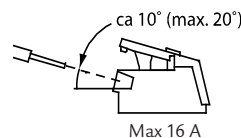

Disc 285x285

IK10

220-240V, 50/60Hz

Dipswitch

	ON	ON	Standard	ON
mA	500	600	700	800
lm	71%	86%	100%	-

NO: Skru av strømmen før montering.
EN: Turn off power before installing.
FR: Couper le courant avant l'installation.
NL: Stroom uitschakelen voor u het toestel installeert.
DE: Vor Installationsarbeiten den Strom abschalten.
FI: Sammuta virta ennen kytkemistä