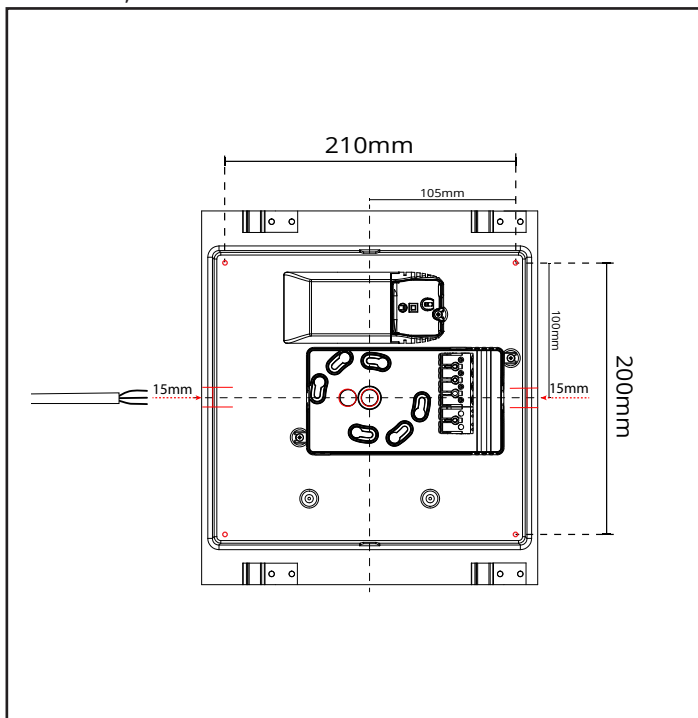

Disc 285x285

IK10

220-240V, 50/60Hz

Dipswitch

	ON	ON	Standard	ON
mA	500	600	700	800
lm	71%	86%	100%	-

NO: Skru av strømmen før montering.
EN: Turn off power before installing.
FR: Couper le courant avant l'installation.
NL: Stroom uitschakelen voor u het toestel installeert.
DE: Vor Installationsarbeiten den Strom abschalten.
FI: Sammuta virta ennen kytkemistä