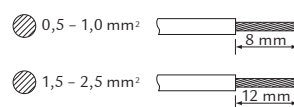

Disc 285x285

IK10

220-240V, 50/60Hz

Dipswitch

	ON	ON	Standard	ON
mA	500	600	700	800
lm	71%	86%	100%	-

NO: Skru av strømmen før montering.
EN: Turn off power before installing.
FR: Couper le courant avant l'installation.
NL: Stroom uitschakelen voor u het toestel installeert.
DE: Vor Installationsarbeiten den Strom abschalten.
FI: Sammuta virta ennen kytkemistä