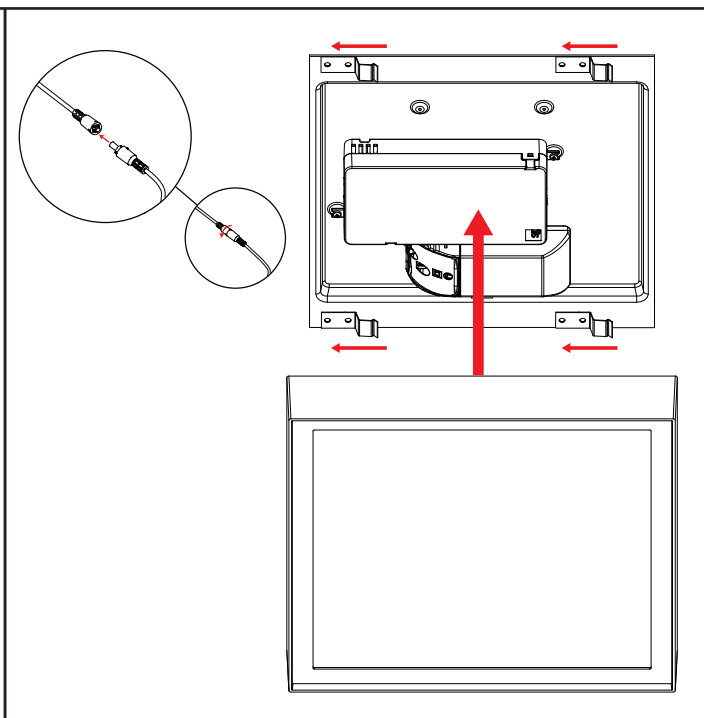

Disc 285x285

IK10

220-240V, 50/60Hz

Dipswitch

	ON	ON	Standard	ON
mA	500	600	700	800
lm	71%	86%	100%	-

NO: Skru av strømmen før montering.
EN: Turn off power before installing.
FR: Couper le courant avant l'installation.
NL: Stroom uitschakelen voor u het toestel installeert.
DE: Vor Installationsarbeiten den Strom abschalten.
FI: Sammuta virta ennen kytkemistä