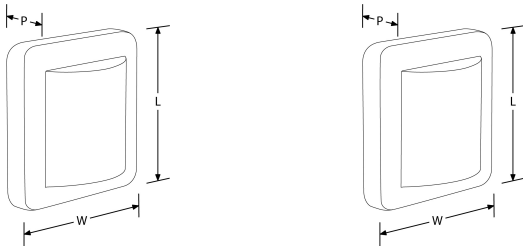

Product Description:

Appliques murales décoratives LED. Conçue pour fournir un éclairage d'accentuation subtil dans les applications intérieures et extérieures. Disponible avec un diffuseur opale pour l'éclairage général ou des caches demi-lune pour les circulations. La gamme est fabriquée en polycarbonate et est entièrement résistante à la corrosion, idéal pour les applications résidentielles, commerciales et en bord de mer.

Product Image:

Line Drawing

Product Specs:

Technology	LED	Input Voltage	220-240V AC
Lamp Base	Aucun	Positional Adjustment	Fixe
Number of LEDs	70	Lifetime L70 (hrs)	30000
Input Frequency	50/60HZ	Dimmable	Non
Dali	Non	IP Rating	IP65
IK Rating	IK10	Operating Env. Temp. (Min) °C	-10°C
Operating Env. Temp. (Max) °C	40°C	Power Factor	0.9
Length (mm)	140	Width (mm)	140
Weight (Kg)	0.224		