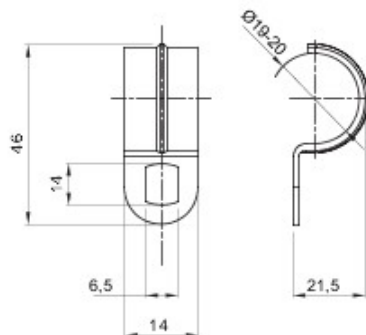

Matière	Acier zingué	Ø interne (mm)	19-20
Dimensions trous (mm)	14x6	Description	Agrafe
Pour tubes Ø externe (mm)	19-20	Type	À 1 trou
Electrocod	21211		

### DIMENSIONS

GEWISS S.A.S. 1, Rue du Rio Salado 91940  
Les Ulis Cedex  
Tel : +33 1 64 86 80 80

[www.gewiss.com](http://www.gewiss.com)  
[www.gewiss@gewiss.fr](mailto:www.gewiss@gewiss.fr)  
Dernière mise à jour 21/02/2020