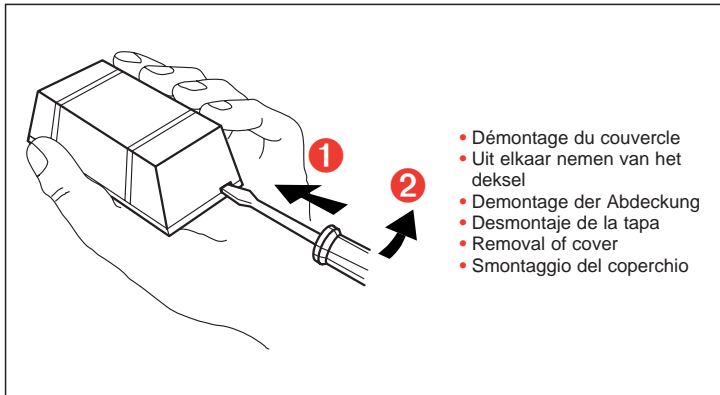

420 15/25/27/34

 legrand®

NT 041 381/01

- Démontage du couvercle
- Uit elkaar nemen van het deksel
- Demontage der Abdeckung
- Desmontaje de la tapa
- Removal of cover
- Smontaggio del coperchio