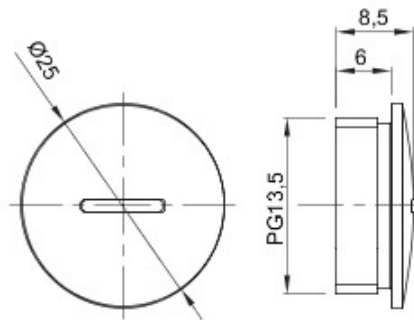

Couleur	Gris RAL 7035	Indice de protection	IP65
Matière	Nylon	Pas	PG13,5
Electrocod	36B		

DIMENSIONS

SYMBOLE TECHNIQUE

IP

IP65

GEWISS S.A.S. 1, Rue du Rio Salado 91940
Les Ulis Cedex
Tel : +33 1 64 86 80 80