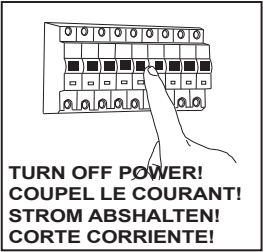

Sabina Square

7095

■ astro

GB

Please read the instructions carefully
before commencing assembly

Live : Normally Brown / Red
Neutral : Normally Blue / Black

E

Leer atentamente las instrucciones antes
de comenzar el montaje

Fase : Normalmente Marro / Rojo
Neutro : Normalmente Azul / Negro

F

Lire attentivement les instructions avant
de commencer le montage

Phase : Normalement Brun / Rouge
Neutre : Normalement Bleu / Noir

D

Lesen Sie bitte die Anweisungen
sorgfältig durch, bevor Sie mit dem
Zusammenbauen beginnen

Phase : Normalerweise Braun / Rot
Nulleiter : Normalerweise Blau / Schwarz

For ceiling use only.
Seulement pour montage au plafond.
Nur für den Deckengebrauch.
Para utilizar sólo en techos.

1

2

3

4

5