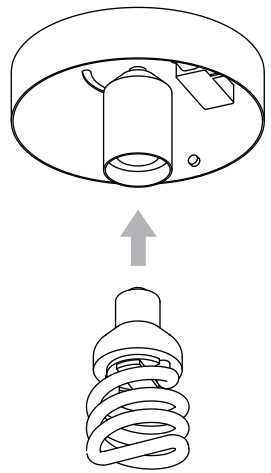

Phase : Normalerweise Braun / Rot
Nulleiter : Normalerweise Blau / Schwarz

For ceiling use only.
Seulement pour montage au plafond.
Nur für den Deckengebrauch.
Para utilizar sólo en techos.

1

2

3

4

5