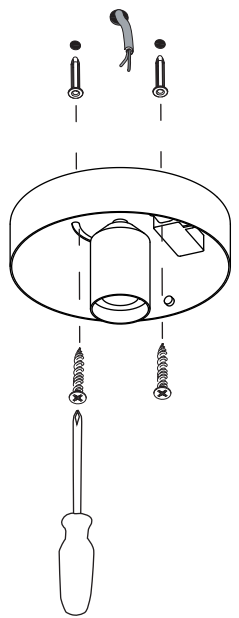

Sabina Square

7095

■ astro

GB

Please read the instructions carefully
before commencing assembly

Live : Normally Brown / Red
Neutral : Normally Blue / Black

E

Leer atentamente las instrucciones antes
de comenzar el montaje

Fase : Normalmente Marro / Rojo
Neutro : Normalmente Azul / Negro

F

Lire attentivement les instructions avant
de commencer le montage

Phase : Normalement Brun / Rouge
Neutre : Normalement Bleu / Noir

D

Lesen Sie bitte die Anweisungen
sorgfältig durch, bevor Sie mit dem
Zusammenbauen beginnen

Phase : Normalerweise Braun / Rot
Nulleiter : Normalerweise Blau / Schwarz

For ceiling use only.
Seulement pour montage au plafond.
Nur für den Deckengebrauch.
Para utilizar sólo en techos.

1

2

3

4

5