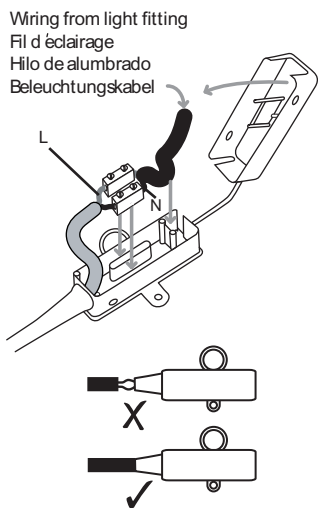

Phase : Normalerweise Braun / Rot
Nulleiter : Normalerweise Blau / Schwarz

For ceiling use only.
Seulement pour montage au plafond.
Nur für den Deckengebrauch.
Para utilizar sólo en techos.

1

2

3

4

5