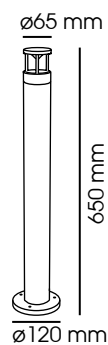

## Borne LED

CODE 0090

**Descriptif :**

- Borne LED
- Corps en aluminium
- Verre trempé
- Finition gris anthracite

| CODE | Flux LED | Puissance | T° Couleur | Angle Faisceau | Durée de vie |
|------|----------|-----------|------------|----------------|--------------|
| 0090 | 75 lm    | 3 W       | 3000 K     | 90             | 30000 h      |