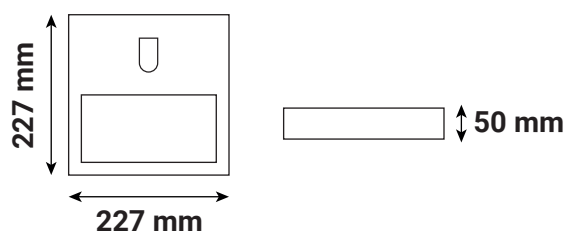

### COLLERETTE ASYM + OUVERTURE NOIRE POUR QUADRA 220 x 50 mm

Ref. 100500

Type : Collettere asymétrique + ouverture carrée fixe

Finition extérieure : Noir

Orientable : Non

Dimensions (L x l x H) : 227 x 227 x 50 mm

### Dimensions