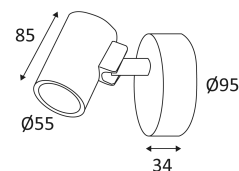

GUNZY S

- Applique murale ou plafonnier pour éclairage extérieur.
- Base apparente avec entrée et sortie de câble.
- Ne nécessite pas de convertisseur.
- Non dimmable.

Ce produit contient 1 source(s) lumineuse(s) d'efficacité énergétique F.

CODE	COULEUR	MATIÈRE	AC	LED	T° (K)	LED Lumen	System Lumen
OU18524	ANTHRACITE	FONTE D'ALUMINIUM	AC 230V	8W	3000K	760 Lm	463 Lm

Montage sur un mur ou un plafond.

Usage extérieur.

Protection contre la poussière. Protection contre les jets d'eau.

Résistance : 0,70 Joule.

Produit à isolation principale qui comporte des dispositifs reliant l'ensemble de ses parties métalliques accessibles au conducteur de protection.

Orientation verticale possible du luminaire pour un maximum de 90°.

Orientation horizontale possible du luminaire pour un maximum de 330°.

Faisceau 38°.

Homologation CE.

IRC>80

"Durée de vie" des moteurs de lumière.

RG1.

Testé à 650°.

Luminaire équipé d'un module LED en 230V.

Garantie 3 ans.

Courbe photométrique disponible sur le site web: www.indigo-lighting.com

LED remplaçable par un électricien.