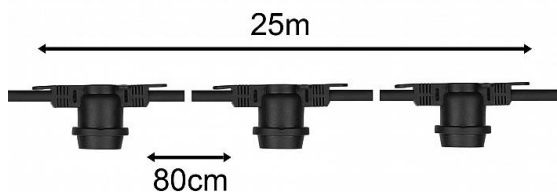

Guirlande 25M 25pcs E27 IP44

Numéro d'article 142610

BAI Guirlande à douilles 25m Noir avec 25x E27 Max 25W par Douille IP44 Classe 2 H07RN-F 2x1.5mm² avec prise et connecteur Connectable. Les douilles et lampes doivent être orientés vers le bas

Guirlande de 25 m, prêt à l'emploi avec 25 douilles E27 (distance ± 0,8M), avec fiche, une prise et embout. Sans lampes. Idéal pour les fêtes d'anniversaires, lors de festivals, sur les terrasses, fêtes du vin, parcs d'attractions ou pour d'autres décorations festives. A utiliser en combinaison avec les lampes LED Party Bulb. La charge maximale LED est 325W.

Attributs de Classification Générale

Groupe ETIM	Luminaires
Classe ETIM	Eclairage scénique
Code produit	142610
Marque	Bailey
Nom série de produits	Party light string
Type de produit	E27

Attributs de classification

modèle	ensemble de câbles d'illumination
nombre de points lumineux	25
source lumineuse	LED interchangeable
avec source lumineuse	Non
couleur	autre
type de tension	CA
tension nominale [V]	220 - 240
puissance de raccordement [W]	25
fonctionnement sur batterie	Non
adapté à un usage extérieur	Oui
avec pont de courant	Non
à coupler	Oui
appareil	non requis
appareil de commande échangeable	Non
Classe d'efficacité énergétique de l'éclairage fixe	autre
régulation constante du flux lumineux	Non
classe de protection (IP)	IP44
classe de protection	II
couleur de la lumière	autre
longueur totale [m]	25
diamètre [mm]	8.8
Type de câblage	Pièce de terminaison
nombre de pôles	2
section de conducteur [mm ²]	1.5
type de raccordement	autre