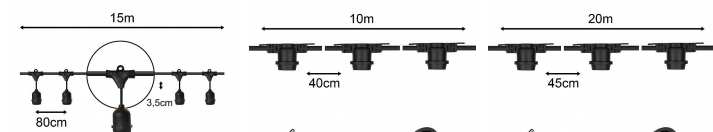

143417

Guirlande Suspension
15M 15pcs E27 IP44

145076

Guirlande 10M 20pcs
E27 IP44

145077

Guirlande 20M 40pcs
E27 IP44