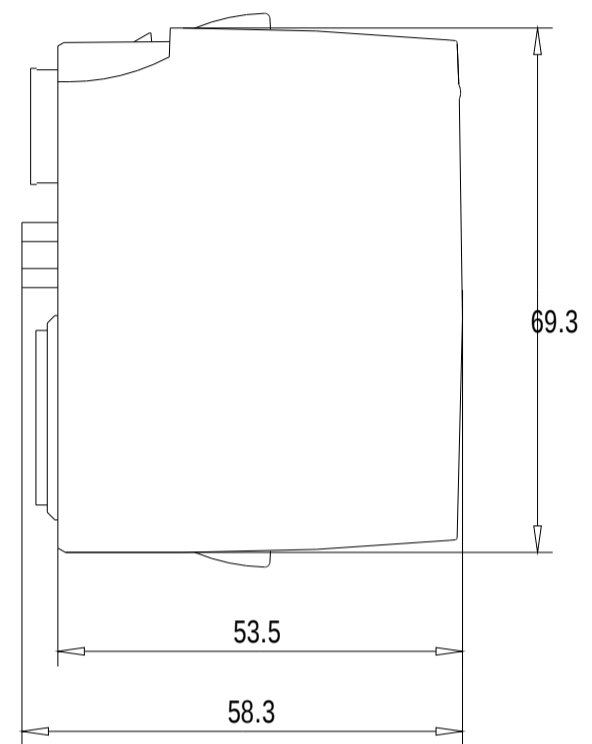

Vorne / Front

Links / Left

Oben / Top

Alle Bemessungswerte sind in Millimeter (mm) angegeben.
All dimensions are in millimeters (mm).

SIEMENS

6ES71366RA000BF0_001

Format / Size: DIN A3

Massstab / Scale: 1:1