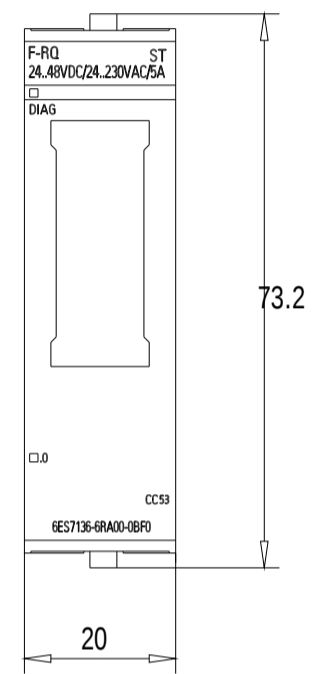

Vorne / Front

Links / Left

Oben / Top

Alle Bemessungswerte sind in Millimeter (mm) angegeben.
All dimensions are in millimeters (mm).

SIEMENS

6ES71366RA000BF0_001

Format / Size: DIN A3

Massstab / Scale: 1:1