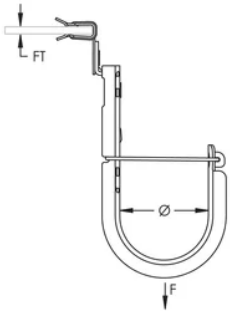

CROCHET EN J NVENT CADDY CAT HP AVEC ATTACHE À FRAPPER, 33,3 MM DIA, 3-8 MM REBORD

CATALOG NUMBER

CAT21HP24SM

CERTIFICATIONS

FEATURES

Ne nécessite qu'un marteau pour l'installation

Provides optimal support for high-performance data cable, up to and including Cat 5e, Cat 6, Cat 6A, Cat 7 and fibre optic

Finish: Pregalvanized; nVent CADDY Armour

Diameter: 33,3-mm

Area: 1174 mm²

Cable Capacity, Cat 5e: 50

Cable Capacity, Cat 6: 40

Cable Capacity, Cat 6A: 25

Flange Thickness: 3 – 8 mm

Static Load: 270 N

ADDITIONAL PRODUCT DETAILS

Non-continuous supports may not exceed spacing of 5' (1.5 m) per TIA 569-C.9.7 and EN 50174-2.

Cable capacity is calculated based on a 70% fill rate.

DIAGRAMS

AVERTISSEMENT

Les produits nVent doivent être installés et utilisés conformément aux consignes figurant dans les fiches d'instructions et les documents de formation des produits nVent. Les fiches d'instructions sont disponibles à l'adresse suivante: www.nvent.com et auprès de votre représentant du service client nVent. Une mauvaise installation, une utilisation incorrecte, une application erronée ou toute autre forme de non-respect scrupuleux des instructions et avertissements de nVent peuvent entraîner un dysfonctionnement du produit, des dommages matériels, des lésions corporelles graves et le décès et/ou annuler votre garantie.