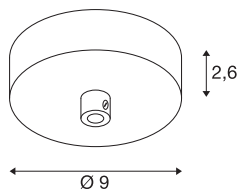

FITU

patère, intérieur, blanc

La patère blanche SLV FITU est un accessoire aux lignes élégantes destiné au montage en applique des suspensions de la série FITU.

INFORMATIONS TECHNIQUES

Réf.	1004745
Code IP	IP 20
Tension nominale	220-240V ~50/60Hz V
Classe de protection	I
Coloris	blanc
Hauteur	2.6 cm
Diamètre	9 cm
Poids net	0.183 kg
Poids brut	0.231 kg
Page du BIG WHITE	151