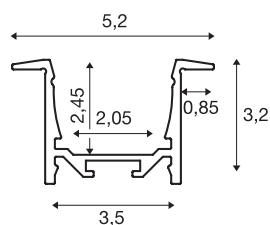

## GRAZIA 20

profil à encastrer, 3 m, alu

Profil à encastrer en aluminium GRAZIA 20 pour la pose de bandeaux LED. Les caches en plastique disponibles séparément produisent une lumière homogène non éblouissante.

## INFORMATIONS TECHNIQUES

Réf.	1000496
Code IP	IP 20
Montage	Encastrément
Détails de montage	Plafond, Applique, Applique avec accessoires
Coloris	alu
Longueur	300 cm
Largeur	5.2 cm
Hauteur	3.2 cm
Poids net	2.045 kg
Poids brut	2.932 kg
Longueur d'encastrement	300 cm
Largeur d'encastrement	3.5 cm
Profondeur d'encastrement	3 cm
Page du BIG WHITE	742

## Accessoires

1000540	GRAZIA 20 , diffuseur plat, 3 m, plastique PC, satiné
1000546	GRAZIA 20 , diffuseur plat, 3 m, plastique PMMA, satiné
1000549	GRAZIA 20 , diffuseur plat, 3 m, plastique PMMA, opale
1000556	GRAZIA 20 , embouts, pour profil à encastrer, alu, 2 pièces
1000571	GRAZIA 20 , connecteur longitudinal, alu, 2 pièces
1004932	GRAZIA 20 Ressort de montage , chrome / aluminium, 2 pièces