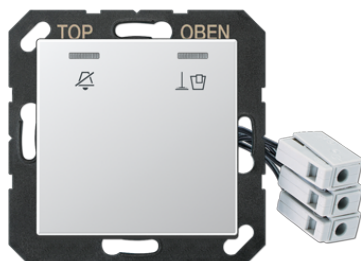

Fiche technique produit

Enjoliveur hôtel avec dispositif LED 24 V, extérieur

Numéro de référence

A CU KO5 M 24 AL

Enjoliveur hôtel avec dispositif LED 24 V, extérieur

(avec support de fixation à vis)
avec lampe LED rouge et vert
avec voyant crayon et symboles "Ne pas déranger" et "Faire le ménage"
Le poste extérieur signale l'état du poste intérieur.

Thermoplastique (résistant aux chocs) laqué

Couleur:
Aluminium

Matériaux:
thermoplastique laqué