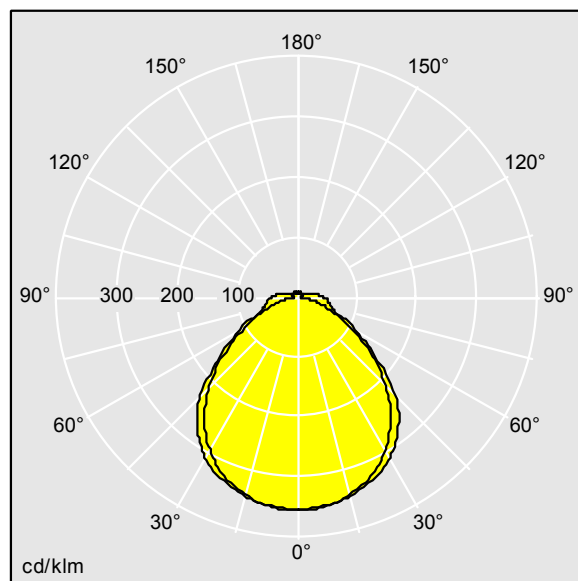

IQ Wave SP

THORN

96629269 IQ SURF S LED4250-840 HF WH

LED	40W IQSU_4250_S_4K	IP40	IK05						650 °C	T _a -20 +25	
-----	--------------------	------	------	--	--	--	--	--	--------	---------------------------	--

IQ Wave SP

Luminaire LED léger, Monté en plafonnier, avec optique MV Tech. Electronique, non gradable. Classe électrique I, IP40, IK05. Corps, diffuseur, cadre et embouts : Polycarbonate (PC) finition blanc (similaire à RAL9016). Appareillage : pré-enduit acier blanc. Livré avec LED 4 000 K

Dimensions : 1140 x 210 x 70 mm
Puissance du luminaire: 40 W
Flux lumineux du luminaire: 4250 lm
Efficacité lumineuse du luminaire: 106 lm/W
Poids : 4 kg

TLG_IQSU_F_SUP_PDB.jpg

TLG_IQSU_M_SUR.wmf

TLG_SP_0043157.ltd

Position de la lampe: STD - Standard
Source lumineuse: LED
Flux lumineux du luminaire*: 4250 lm
Efficacité lumineuse du luminaire*: 106 lm/W
Indice min. de rendu des couleurs: 80
Convertisseur: 1 x 28000680 LC 50W 100-400mA
flexC Ip EXC
Température de couleur*: 4000 Kelvin