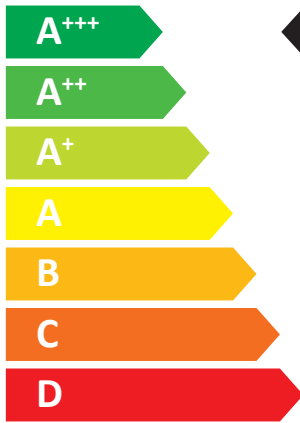

ENERG Y IJA
 енергия ενεργεια IE IA

atlantic

atlantic géolia 5
 (eau/water/wasser/acqua)

55 °C

35 °C

A+++

A+++

56 dB