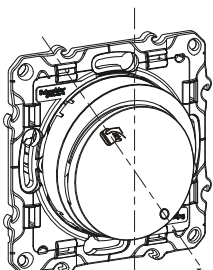

S520291

blue

fr Lumière du jour
es Luz día
nl Daglicht
pt Modo diurno
en Day Light