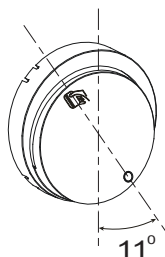

S520291

blue

fr Lumière du jour
es Luz día
nl Daglicht
pt Modo diurno
en Day Light