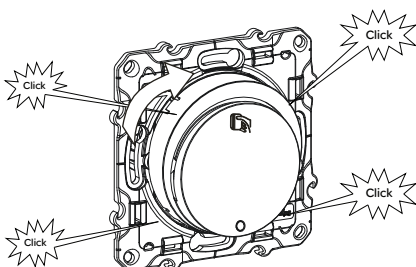

fr Raccordement localisation
es Conexión localización
nl Lokale aansluiting
pt Localização da ligação
en Location Connection

PB NO

1-L

S520291