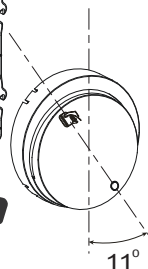

Odace

S5--283

fr Interrupteur à carte chambre d'hôtel 10A
 es Interruptor de tarjeta 10 A con LED
 nl Kaartschakelaar met lokaliserings LED 10A
 pt Int Cartão c/ Pii Loc Noct c/LED 10A
 en Key card SW lightable w/location LED 10A

PB NO

1-L

S520291

min: 0.7mm
max: 1mm

Odace

A

S520690

1