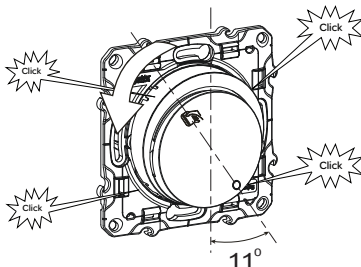

Odace

S5--283

fr Interrupteur à carte chambre d'hôtel 10A
 es Interruptor de tarjeta 10 A con LED
 nl Kaartschakelaar met lokaliserings LED 10A
 pt Int Cartão c/ Pii Loc Noct c/LED 10A
 en Key card SW lightable w/location LED 10A

PB NO

1-L

S520291

min: 0.7mm
max: 1mm

Odace

A

S520690

1