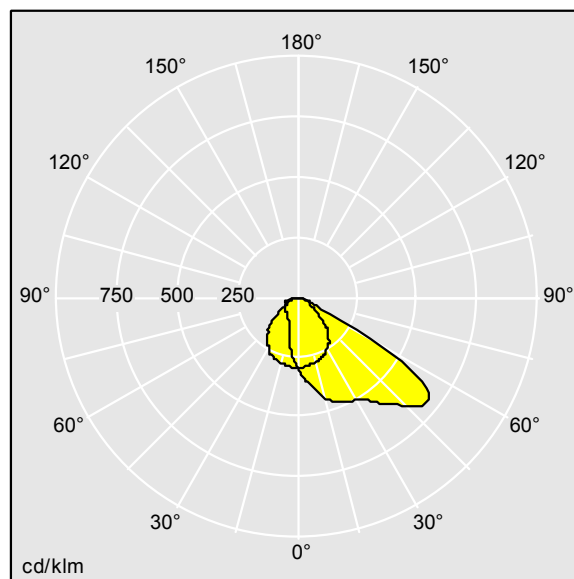

TL_AFP36L50A4740.ltd

Position de la lampe: STD - Standard
Source lumineuse: LED
Flux lumineux du luminaire*: 9079 lm
Efficacité lumineuse du luminaire*: 165 lm/W
Indice min. de rendu des couleurs: 70
Rend.: 1,00 Rend. Sup.: 0,00 Rend. Inf.: 1,00

Convertisseur: 1 x 87500878 LCO 60/200-1050/100
NF C ADV3
Température de couleur*: 4000 Kelvin
Tolérance de la couleur (MacAdam intial): 5
Durée de vie utile médiane*:
L95 100000h à 25°C
Puissance du luminaire*: 55 W Facteur de puissance
= 0,95

Ce produit contient une source lumineuse de classe d'efficacité énergétique E.

Toutes les valeurs marquées d'un * sont des valeurs nominales. Thorn utilise des composants testés et éprouvés, en provenance des meilleurs fournisseurs. Dans certains cas isolés, il se peut qu'il y ait des pannes de nature technologique au niveau des LED individuels, pendant le cycle de vie nominal du produit. Les normes internationales fixent la tolérance du flux initial et de la charge associée à $\pm 10\%$. Sauf indication contraire, les valeurs sont applicables pour une température ambiante de 25 °C.

Les produits de Thorn Lighting sont perfectionnés en permanence. Nous nous réservons le droit d'apporter des modifications à nos produits sans autres publications.
© Thorn Lighting