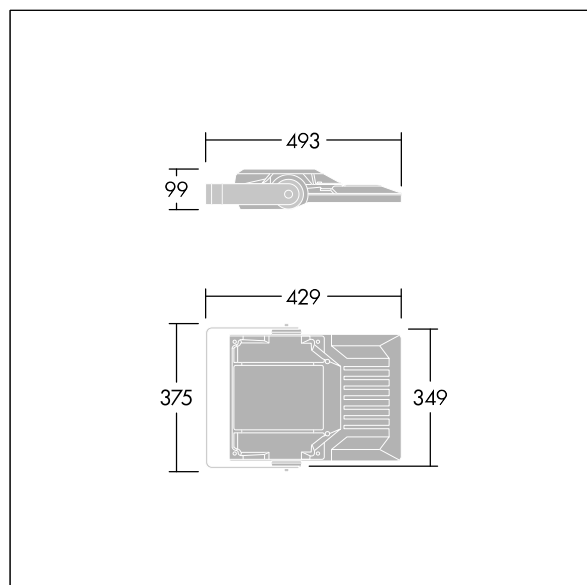

## Areaflood Pro 2

Projecteur LED compact et polyvalent pour l'éclairage de grands espaces. Avec corps Small. convertisseur à LED alimentant 36 LED à 500mA avec une distribution lumineuse Asymétrique 40°. IP66, IK08, Classe électrique II. Corps : fonderie aluminium (EN AC-44300), Gris pâle 150 sablé et texturé (similaire à RAL9006).. Fermeture : trempé verre de 4 mm d'épaisseur. Avec fourche de montage réversible, Adaptateurs d'embouts en option, disponibles séparément pour le montage sur un poteau. Livré avec LED 4 000 K.

Dimensions : 429 x 349 x 99 mm  
Puissance du luminaire: 55 W  
Flux lumineux du luminaire: 9079 lm  
Efficacité lumineuse du luminaire: 165 lm/W  
Poids : 6,82 kg  
Scx : 0.052 m<sup>2</sup>

TLG\_AFP2\_F\_S\_1.jpg