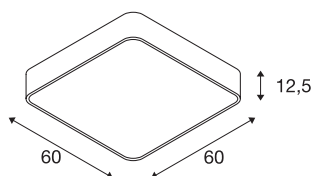

MEDO 60

plafonnier intérieur, carré, noir, LED, 39W, 3000K, variable 1-10V

Le MEDO 60 CL Square a un bord clair et complète la gamme MEDO avec une variante carrée. Grâce à sa LED Premium intégrée, il produit un éclairage clair et homogène. Grâce au kit de suspension, le plafonnier peut être transformé en suspension et convient donc aussi parfaitement aux pièces à plafond haut. L'alimentation LED intégrée permet le raccordement direct à la tension secteur 120V-240V.

INFORMATIONS TECHNIQUES

Réf.	1000725
Code IP	IP 20
Montage	En saillie
Détails de montage	Plafond
Variable	Oui
Technologie de variation de l'éclairage	1-10V
Tension nominale primaire	220-240V ~50/60Hz
Courant / tension secondaire	1000 mA
Classe de protection	I
Puissance en watts	39 W
Température ambiante minimale	-20 °C
Température ambiante maximale	40 °C
Puissance de veille assignée	0.5 W
Hauteur du courant d'appel	6 A
Durée du courant d'appel	30 µs
Effet stroboscopique (SVM)	0.07
Lumen	3800 lm
Température de couleur	3000 Kelvin
Angle de rayonnement	105 °
Coloris	noir
IRC	80
UGR ≤	22

Données LXXBXX	L70B50
Durée de vie	25000 h
Sortie lumineuse	directement
Risk Group	1
Longueur	60 cm
Largeur	60 cm
Hauteur	12.5 cm
Poids net	6.561 kg
Poids brut	8.49 kg
Page du BIG WHITE	256