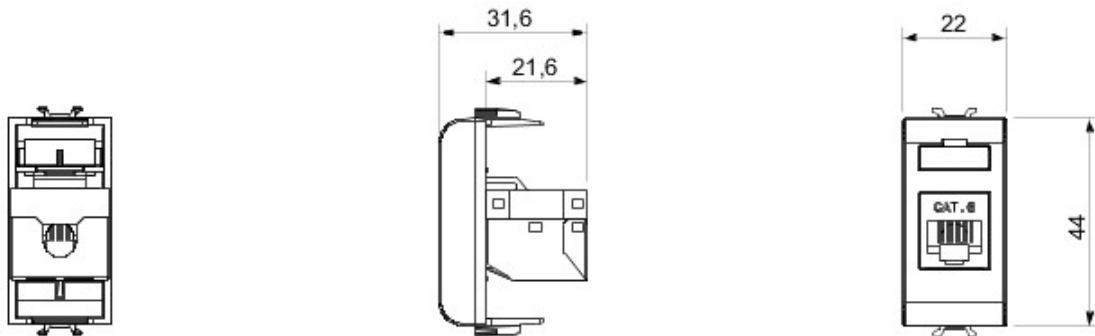

Vaste gamme d'interrupteurs, prises de courant (conformes aux normes nationales et internationales), prises de données, dispositifs pour la gestion du chauffage et du confort, signalisation d'alarmes techniques, éclairage de secours. Les modules Chorus sont proposés dans quatre coloris, blanc brillant, noir satiné, titane vernis et ivoire brillant et dans différentes modularités, 1/2, 1, 2 et 3 modules. Grâce aux supports destinés aux boîtes rectangulaires, carrées et rondes, vous pouvez créer des combinaisons infinies à partir de la gamme de plaques Chorus.

Catégorie	Prises données	Description	RJ45
Couleur	Blanc	Catégorie d'utilisation	6
Câbles	FTP	Connexion	Sans outil
Nombre de paires	4	Norme	EN 60603-7-5
N. de modules Chorus	1	Electrocod	3722

DIMENSIONS