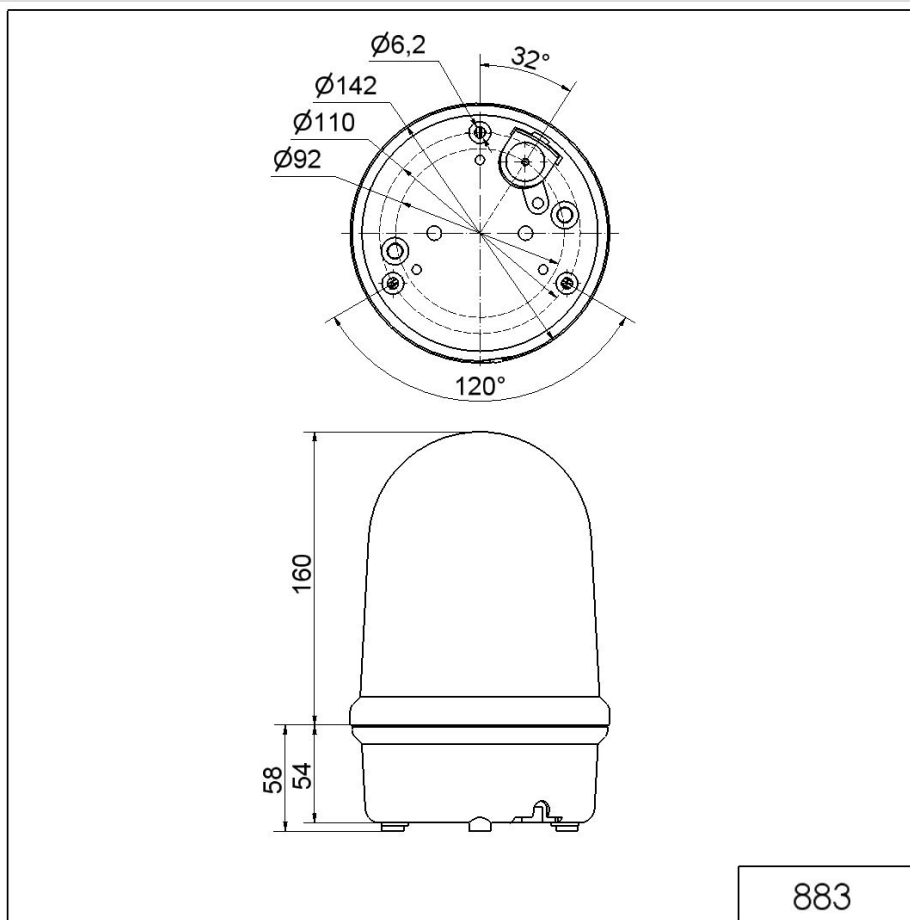

Maxi Feux sur fond plat / Rotating Mirror Light 883

Gyrophare LED 24VAC/DC RD

DESSIN

! Pour plus d'informations sur l'installation et le montage, reportez-vous au guide d'utilisation approprié sur www.werma.com. Cette copie imprimée est pour information seulement et est sujette à modification.