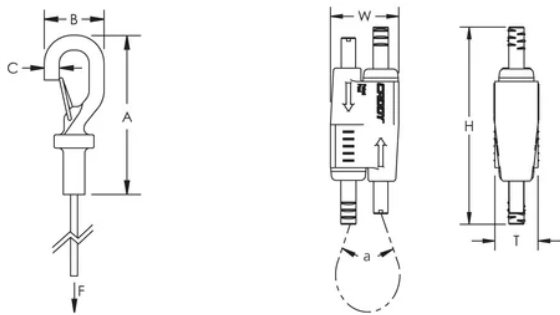

Se fixe aisément à une large gamme d'attaches nVent CADDY

Se fixe à la structure du bâtiment ou à une poutre en formant une boucle

Facile à décrocher pour des applications nécessitant de l'entretien

Une fermeture ressort sécurise la connexion

Passer le câble dans un trou et utiliser le col du crochet comme butée

Également disponible dans une configuration en forme d' Y

CARACTÉRISTIQUES DU PRODUIT

Article Number: 196538

Material: Steel; Polypropylene; Zinc Alloy

Height: 55-mm

Width: 19-mm

Épaisseur: 12,5-mm

Angle: 90 ° max

Static Load: 440 N

DIAGRAMS

AVERTISSEMENT

Les produits nVent doivent être installés et utilisés conformément aux consignes figurant dans les fiches d'instructions et les documents de formation des produits nVent. Les fiches d'instructions sont disponibles à l'adresse suivante: www.nvent.com et auprès de votre représentant du service client nVent. Une mauvaise installation, une utilisation incorrecte, une application erronée ou toute autre forme de non-respect scrupuleux des instructions et avertissements de nVent peuvent entraîner un dysfonctionnement du produit, des dommages matériels, des lésions corporelles graves et le décès et/ou annuler votre garantie.