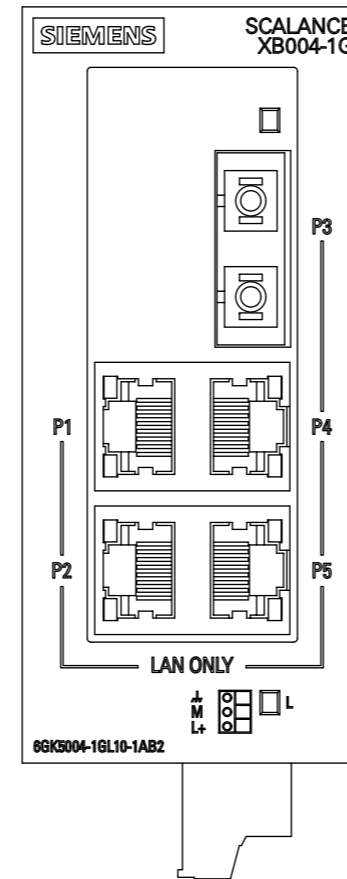

Unten offen / Bottom open

Unten / Bottom

Vorne offen / Front open
Alternative Befestigung / Alternative Mounting

Vorne / Front

Links / Left

Alle Bemessungswerte sind in Millimeter (mm) angegeben.
All dimensions are in millimeters (mm).

SIEMENS

6GK5004-1GL10-1AB2

Format / Size: DIN A3

Massstab / Scale: 1:1