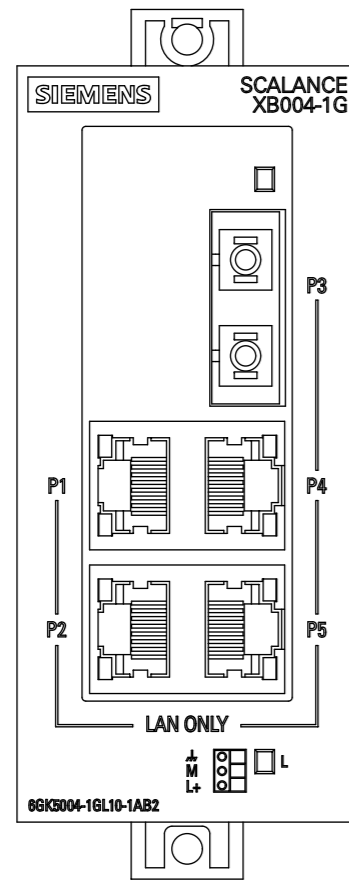

Unten offen / Bottom open

Unten / Bottom

Vorne offen / Front open
Alternative Befestigung / Alternative Mounting

Vorne / Front

Links / Left

Alle Bemessungswerte sind in Millimeter (mm) angegeben.
All dimensions are in millimeters (mm).

SIEMENS

6GK5004-1GL10-1AB2

Format / Size: DIN A3

Massstab / Scale: 1:1