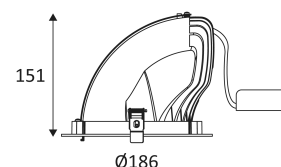

SPIRA 1 RX PLUS

- Downlight encastré rond orientable 3 en 1.
- 2700K, 3000K ou 4000K au choix via un interrupteur sur le convertisseur.
- Verre de protection.
- Fixation par ressorts.
- Convertisseur non dimmable déporté fourni.

Ce produit contient 1 source(s) lumineuse(s) d'efficacité énergétique F.

CODE	COULEUR	MATIÈRE	AC	DC	LED	T° (K)	LED Lumen	System Lumen
DO48805	NOIR	FONTE D'ALUMINIUM	AC 230V	DC 1000mA 36V	40W	2700-3000-4000K	4600 Lm (4000K)	3610 Lm (4000K)
DO48804	BLANC	FONTE D'ALUMINIUM	AC 230V	DC 1000mA 36V	40W	2700-3000-4000K	4600 Lm (4000K)	3610 Lm (4000K)

Montage au plafond en encastré uniquement.

Usage intérieur uniquement.

Protection contre les pénétrations des corps solides supérieurs à 12mm. Protection contre les chutes verticales de gouttes d'eau avec angle d'inclinaison de max. 60°.

Protection contre une énergie de choc de 0,50 Joule.

Produit dont les parties accessibles sont séparées des parties actives par double isolation ou isolation renforcée.

Diamètre de perçement pour insérer le luminaire. (175 mm)

Hauteur de faux-plafond minimum pour y inclure le luminaire. (200mm)

Orientation verticale possible du luminaire pour un maximum de 80°.

Orientation horizontale possible avec un maximum de 350°.

Faisceau 40°.

Homologation CE.

IRC>90

Température de couleur à sélectionner.

"Durée de vie" des moteurs de lumière.

Risque photobiologique RG1

Testé à 850°.

Le produit ne peut pas être recouvert après montage, même par un isolant.