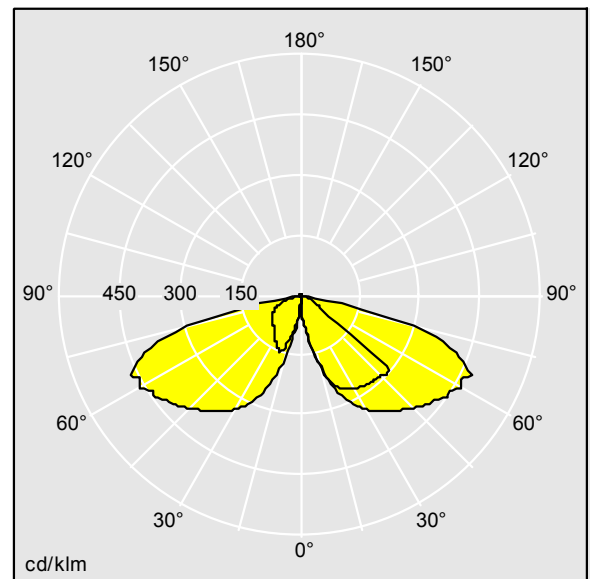

Dimensions : 446 x 446 x 999 mm  
Puissance du luminaire: 77 W  
Poids : 17,5 kg  
Scx : 0.14 m<sup>2</sup>

TLG\_LGND\_F\_CLS\_U1.jpg

TLG\_LGND\_M\_MTP.wmf

TL\_LE36L70NRU1727.idt

Position de la lampe: STD - Standard  
Source lumineuse: LED  
Flux lumineux du luminaire\*: 7800 lm  
Efficacité lumineuse du luminaire\*: 101 lm/W  
Indice min. de rendu des couleurs: 70  
Rend.: 1,00 Rend. Sup.: 0,01 Rend. Inf.: 0,99