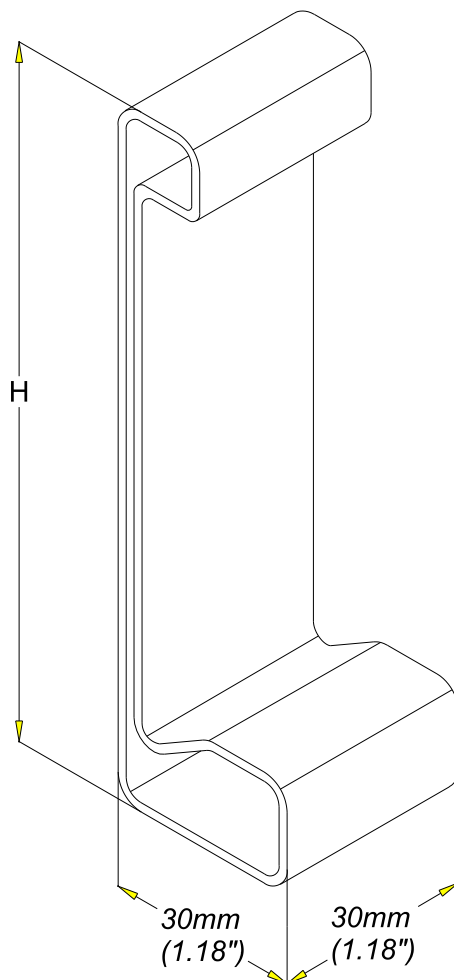

EMBOUT DE PROTECTION EAC GLO4 EAC GLO4 END CAPS

legrand | CABLE
MANAGEMENT

FT0624-5

03 17

Embout gauche
Left end caps

Embout droit
Right end caps

REF	CODE	POIDS / WEIGHT		H	
		(Kg/lb)	(lb/oz)	(mm)	(inch)
EPGLO4 H60	8 302 110	0,012	0.027	60	2.36
EPGLO4 H100	8 302 210	0,017	0.037	100	3.94

MATIERE / MATERIAL

PVC