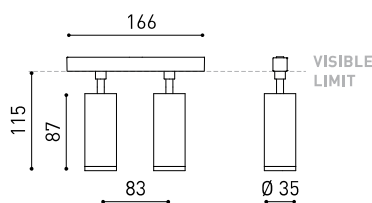

DIMENSIONS

ACCESSOIRES

Nom	FIT 35 48V SHORT DOUBLE DIM DALI 38° 4000K NTW
Référence	A3451232NTW-S
Couleur	Noir Texturé - Rail Blanc
RAL	9005
Catégorie	TRACKLIGHTS

Type	LED
Flux lumineux brut	2 x 700 lm
Température de couleur	4000 K
Stabilité chromatique	MacAdam Step 2
Indice de reproduction chromatique	CRI > 90
Puissance	11 W
Courant	500 mA
Efficacité	127 lm/W
Durée de vie de la LED	L80B10 > 60.000h

SOURCE DE LUMIÈRE

Efficacité lumineuse	80%
Angle du faisceau lumineux	38°

LUMINAIRE | DONNÉS PHOTOMÉTRIQUES

Driver	Inclus
Valeurs de puissance du système	11,58 W
Tension	48Vdc
Variation d'intensité	DALI
Classe d'isolation électrique	II

LUMINAIRE | DONNÉS ÉLECTRIQUES

Étanchéité	IP20
Contrôle sans fil	Veillez consulter
Angle de basculement	90°
Angle de rotation	360°
Type de rail	Track 48V
Poids	310 g
Poids avec emballage	380 g
Dimensions de l'emballage	188 x 165 x 53 mm
Unités par emballage	1
Matériaux	Aluminium / Polycarbonate

D'AUTRES DONNÉES

Fit est un projecteur pour applications de rail à basse tension disponible en cinq modèles (Ø50, Ø35, Ø35 Double, Ø20 et Ø20 Double). De géométrie cylindrique et de formes essentielles, il se distingue par son minimalisme esthétique et sa fonctionnalité, car il peut être orienté dans toutes les directions. Le périmètre de sa bouche en noir et son accessoire de type panneau à lamelles d'abeille accentuent sa vocation anti-éblouissante.