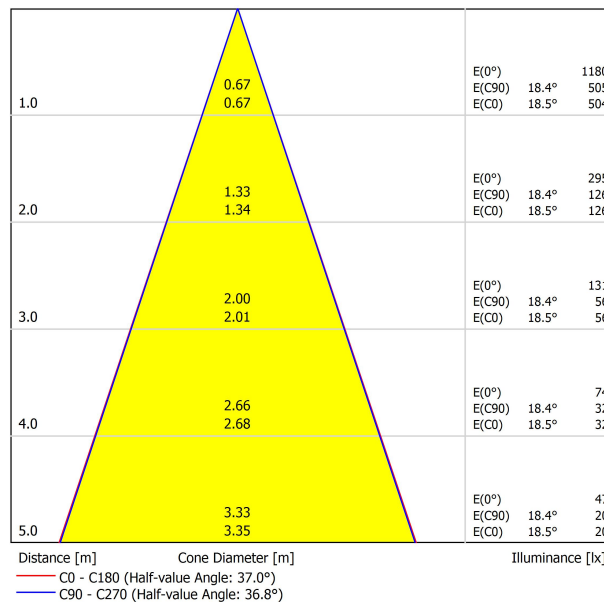

DIAGRAMME CONIQUE