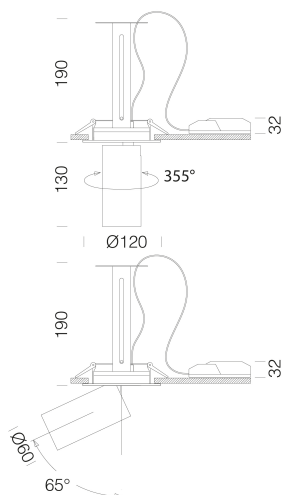

Asso C - Medium downlight

Code: 22043612-6841

MATÉRIAUX ET COULEURS

Corps	aluminium moulé sous pression avec ressorts pour encastrement.
Optique	aluminium glacé haute performance, anti-éblouissement.
Peinture	poudre à base de résine époxy-polyester résistante aux rayons UV.
Couleur	Blanc
Matériel	ressorts de fixation au faux-plafond en fil d'acier galvanisé.

NORMES ET CONFORMITÉ

Classe de sécurité photobiologique	RG0
Marquages et essais	CE
Normes de référence	NF EN 60598-1. Degré de protection selon la norme NF EN 60529.

GARANTIE

Garantie après-vente	2 yr

TÉLÉCHARGEMENT

MONTAGES

[InstructionsMontage ASSO C rev5.pdf](#)

DESSINS

[DessinTechnique assocmed.dxf](#)