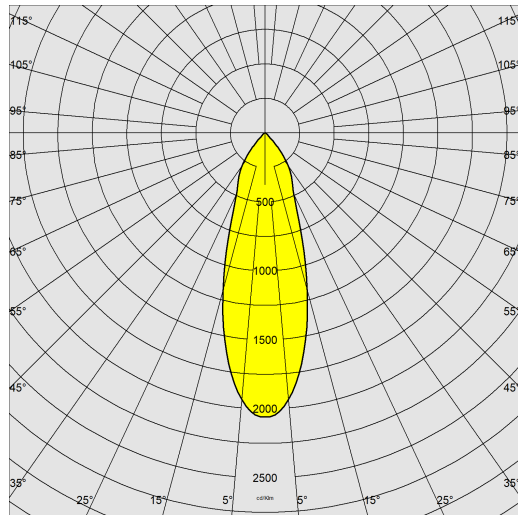

Asso C - Medium downlight

Code: 22043612-6841

DONNÉES PHOTOMÉTRIQUES

Source lumineuse	LED COB
CRI	>80
Flux lumineux (sortant) (lm)	2557 lm
Puissance absorbée (totale) (W)	22 W
CCT	4000 K
Efficacité lumineuse (lm/W)	116 lm/W
Low Flicker	luminaire avec flicker très limité : lumière uniforme pour une plus grande sécurité visuelle.
Angle faisceaux lumineux (°)	33 °
Maintien du flux lumineux LED	50000 hr, L 80, B 20

CARACTÉRISTIQUES MÉCANIQUES

Résistance aux chocs mécaniques (IK)	IK07
IP	20