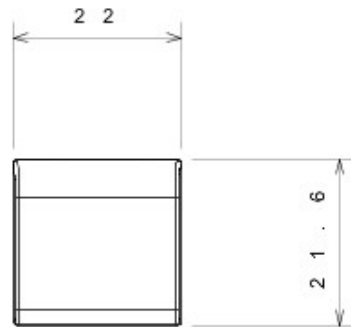

Catégorie	Touche interchangeable	Type	Interchangeables
Couleur	Titane	Description	Touches 22x22 mm
Norme	EN 60669-1	Thermopression avec bille	125 °C
Test du fil incandescent	850 °C	Symbole	Flèche horizontale
Electrocod	0130		

DIMENSIONS

SYMBOLE TECHNIQUE

NORMES ET HOMOLOGATIONS