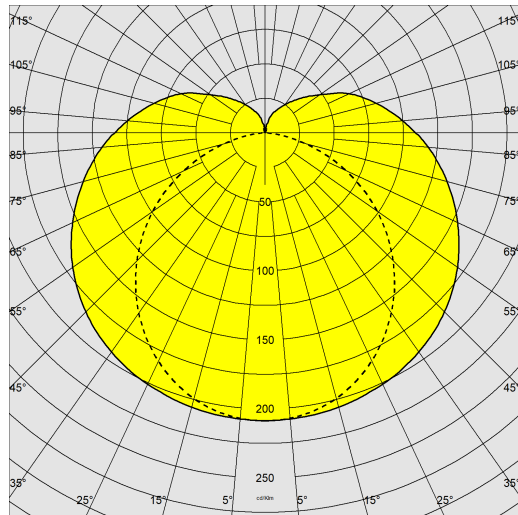

INFORMATIONS GÉNÉRALES

Article	BoreaLED
Code	22321010-00

DIMENSIONS ET POIDS

Longueur (mm)	313 mm
Largeur (mm)	28 mm
Hauteur (mm)	36 mm
Poids (Kg)	0.204 kg

CARACTÉRISTIQUES ÉLECTRIQUES ET CONTRÔLES

Tension (V)	230 V
Fréquence (Hz)	50 Hz
Alimentation	CLD
Facteur de puissance	≥0.9
Classe d'isolation	Classe II
Contrôle et réglage	Aucun

BoreaLED

Code: 22321010-00

DONNÉES PHOTOMÉTRIQUES

Source lumineuse	LED
CRI	>80
Flux lumineux (sortant) (lm)	441 lm
Puissance absorbée (totale) (W)	4 W
CCT	4000 K
Efficacité lumineuse (lm/W)	110 lm/W
Low Flicker	luminaire avec flicker très limité : lumière uniforme pour une plus grande sécurité visuelle.
Maintien du flux lumineux LED	30000 hr, L 70, B 50