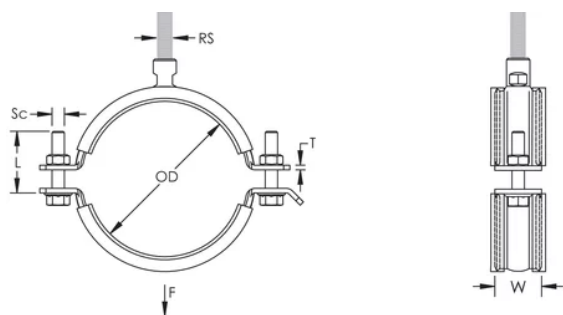

### FEATURES

L'écrou de raccordement soudé en angle a des angles plats pour accueillir des clés

Easy open flange for pipe sizes less than 4"

Category II noise reduction according to DIN EN ISO 3822-1

Compliant for sound insulation design according to DIN 4109

### CARACTÉRISTIQUES DU PRODUIT

Article Number: 577045

Material: Steel; EPDM-SBR Rubber

Finish: Électrozingué

Temperature: -50 à 110-°C

Color: Noir

Outer Diameter: 88 – 93 mm

Pipe Size: 3-po

NB/DN: 80

Rod Size: M10;M12

Width: 30-mm

Épaisseur: 3-mm

Screw Diameter: M8

Screw Length: 40-mm

Static Load: 3500 N

## DIAGRAMS